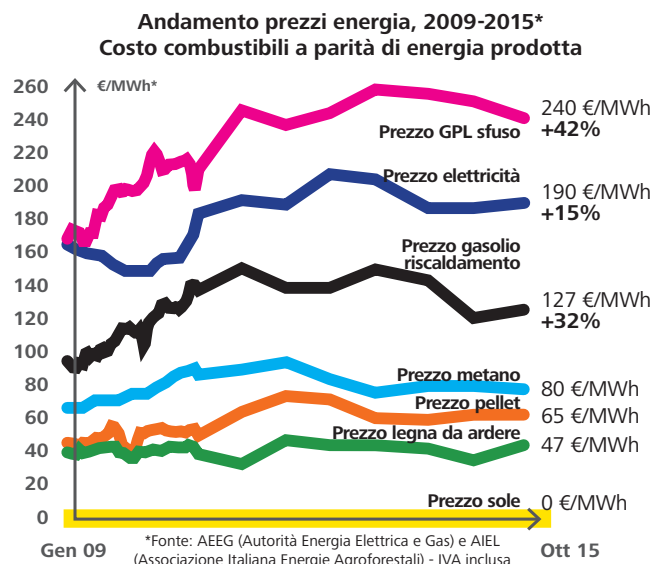

ENERGY VARIO, una scelta che combina risparmio economico ed energetico

La bolletta energetica di una famiglia media italiana è rappresentata per il 70% dal riscaldamento. I prezzi di gasolio, gas, benzina ed elettricità mostrano una crescita costante nel tempo.

Come possiamo intervenire per ridurre la spesa in bolletta?

Le risorse rinnovabili sono una risposta reale, anche grazie agli incentivi vigenti per la riqualificazione energetica (edifici esistenti):

- La detrazione fiscale del 65% per interventi di riqualificazione energetica di edifici esistenti, installazione di pannelli solari, sostituzione di impianti di riscaldamento con impianti a condensazione;
- Il nuovo conto termico 2.0 in vigore dal 1 giugno 2016 per l'incremento dell'efficienza energetica e la produzione di energia termica da fonti rinnovabili, che incentiva l'installazione di pannelli solari.

Tutte le informazioni su www.paradigmaitalia.it

AquaSolar System: da oltre 10 anni una tecnologia esclusiva

I pannelli solari Paradigma si differenziano nel panorama del solare termico mondiale per l'esclusivo funzionamento tramite semplice acqua. Questo brevetto, oltre che garantire un prodotto più ecologico e con minori necessità di manutenzione, è in grado di gestire situazioni anche con temperature fino a -25°C.

I pannelli solari Paradigma sono i migliori disponibili sul mercato mondiale, come certificato dall'etichetta solare che, come il nuovo conto termico, prende in considerazione la producibilità del pannello.