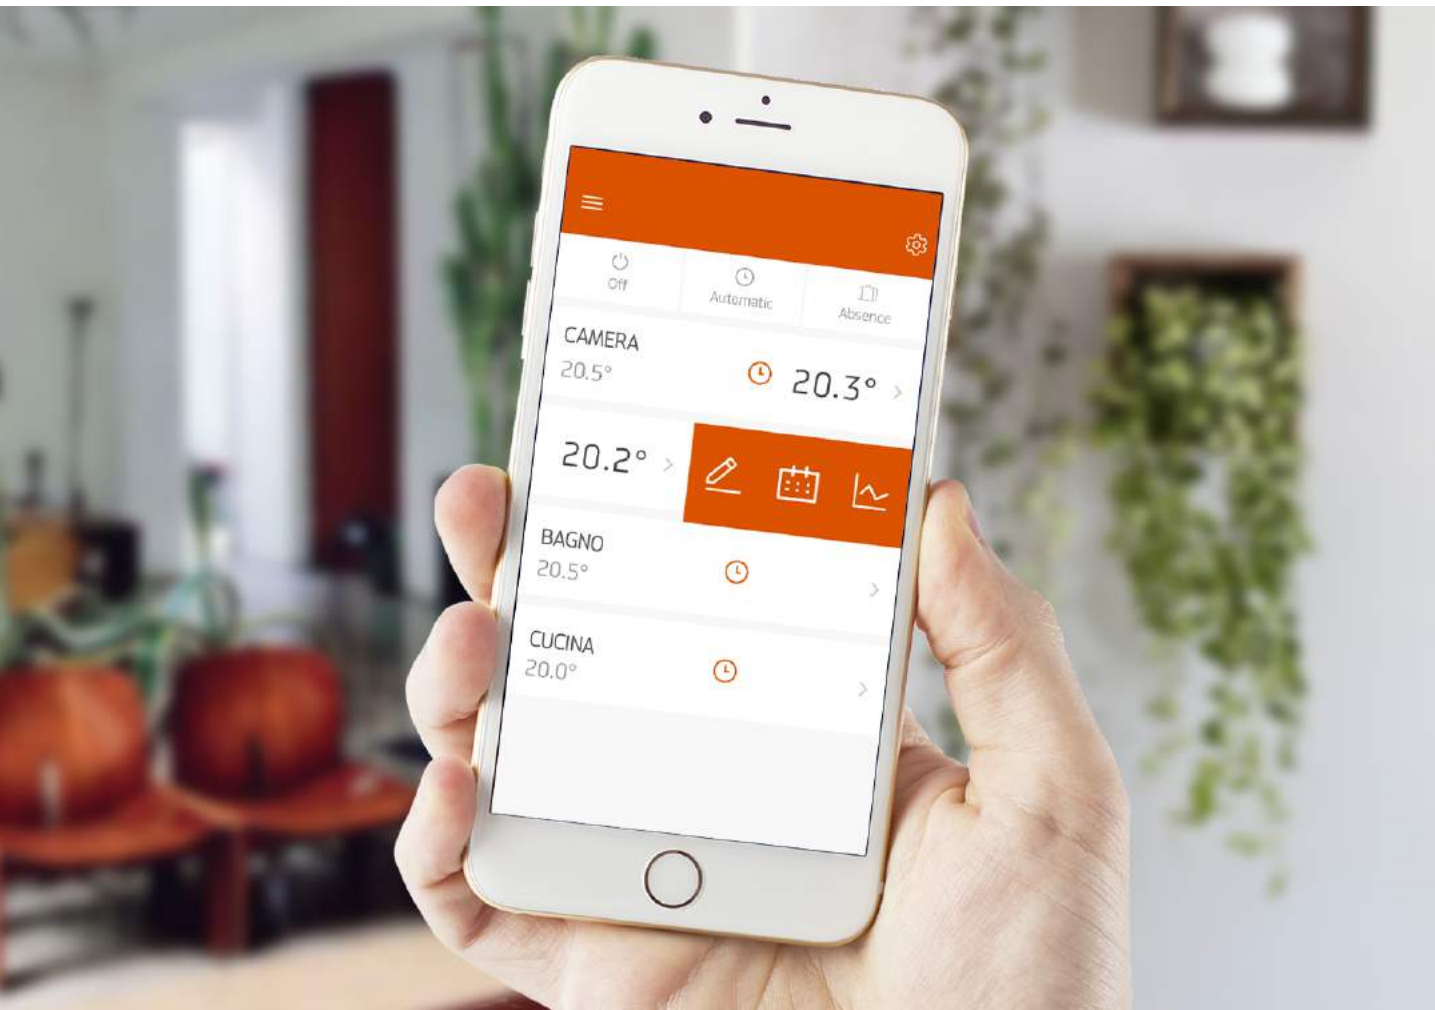

Misurano l'effettiva temperatura dell'ambiente fornendo un dato estremamente preciso, a differenza di sistemi che rilevano la temperatura di prossimità al radiatore.

Comunicano wireless con il cubo.

# LA APP

Il controllo sempre,  
ovunque tu sia

Gestione delle fasce  
orarie 24 ore su 24,  
7 giorni su 7 in modo  
facile e veloce.

Download on the  
**App Store**

Get it on  
**Google play**

Gestione da remoto del  
perfetto comfort di casa.

Con la app MyCUBODOMO il controllo del tuo impianto è sempre a portata di mano, dal tuo smartphone o tablet.

Scarica l'app gratuitamente su App Store e Google play

IMPOSTA LE TUE  
FASCE ORARIE.

MONITORA I TUOI  
CONSUMI E  
RISPARMIA SULLA  
BOLLETTA DI  
CASA.