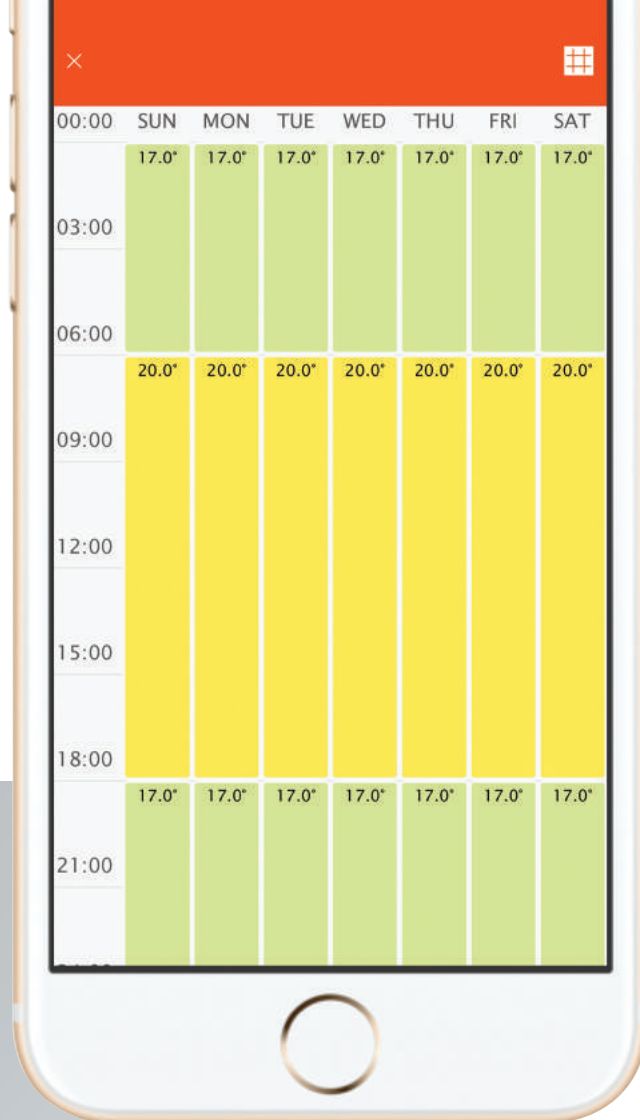

Misurano l'effettiva temperatura dell'ambiente fornendo un dato estremamente preciso, a differenza di sistemi che rilevano la temperatura di prossimità al radiatore.

Comunicano wireless con il cubo.

# LA APP

Il controllo sempre,  
ovunque tu sia

Gestione delle fasce  
orarie 24 ore su 24,  
7 giorni su 7 in modo  
facile e veloce.

Download on the  
**App Store**

Get it on  
**Google play**

Gestione da remoto del  
perfetto comfort di casa.

Con la app MyCUBODOMO il controllo del tuo impianto è sempre a portata di mano, dal tuo smartphone o tablet.

Scarica l'app gratuitamente su App Store e Google play

IMPOSTA LE TUE  
FASCE ORARIE.

MONITORA I TUOI  
CONSUMI E  
RISPARMIA SULLA  
BOLLETTA DI  
CASA.