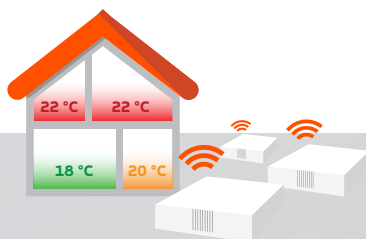

LE SONDE senza RELÈ

Massima precisione

Sensore di
temperatura

Frequenza di trasmissione
radio 868 Mhz

Batterie
incluse

NO relè

È possibile installare in ogni stanza sonde aggiuntive prive di relè a bordo, per una più efficiente rilevazione della temperatura dell'ambiente.