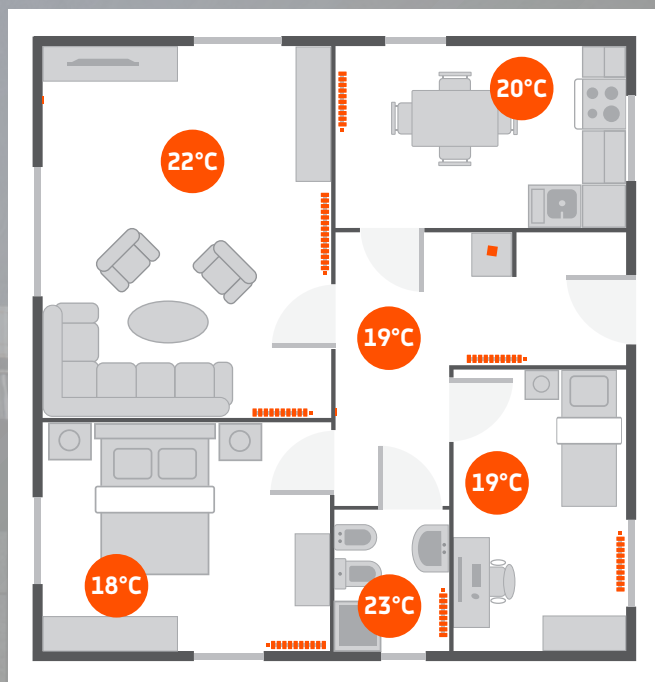

IL CUBO

GESTIONE DA MONOZONA A MULTIZONA: scegli la tua configurazione!

1. **1 Starter Pack:**
   Sostituisce il vecchio cronotermostato. Permette l'accensione o lo spegnimento della caldaia anche da remoto.
2. **2 Starter Pack + Attuatori:**
   Grazie agli attuatori è possibile gestire la casa suddividendola in più zone. In questo modo si ha il pieno controllo di ogni singolo radiatore e quindi di ogni ambiente.
3. **3 Starter Pack + Sonde senza relè:**
   Per una maggiore precisione del sistema, è possibile installare sonde aggiuntive a quella dello Starter Pack, rendendo più accurata la rilevazione della temperatura ambiente.