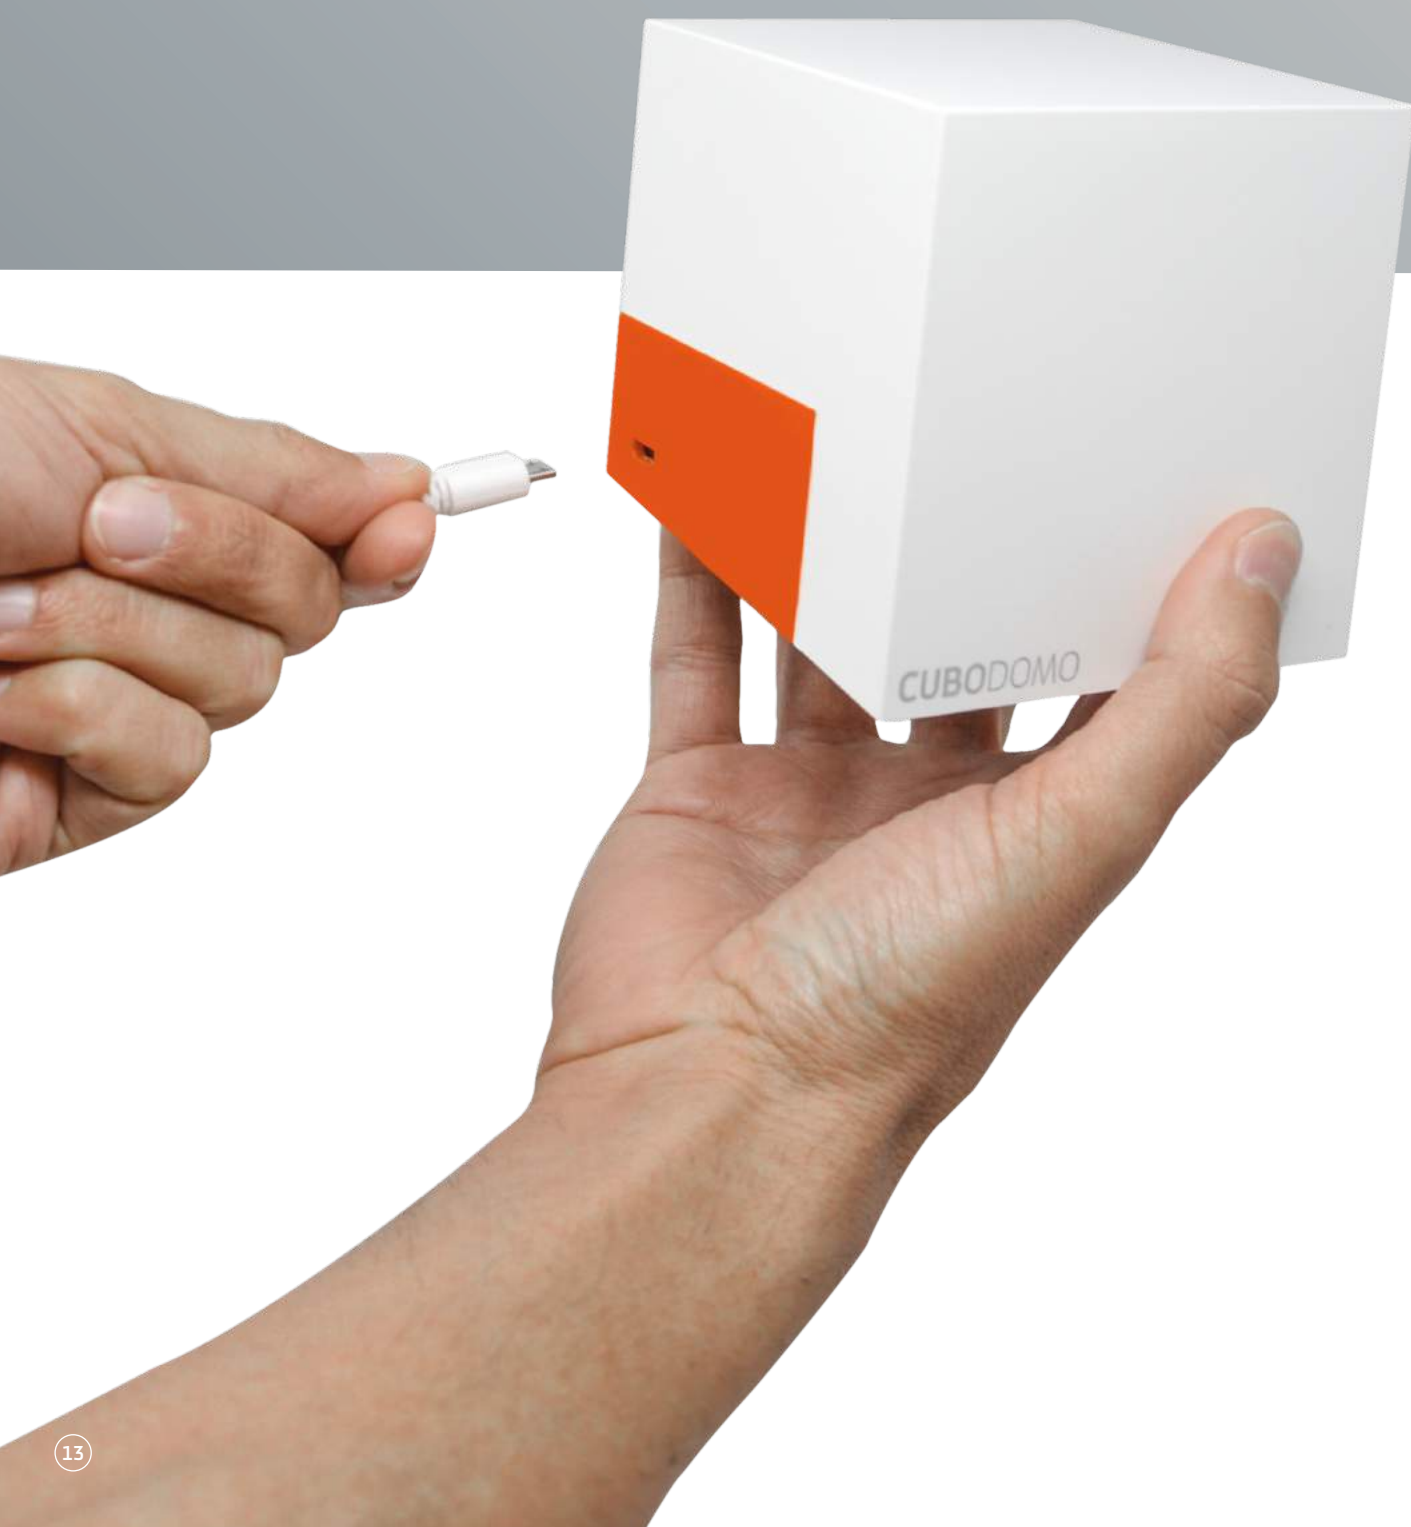

TUTTI POSSONO INSTALLARE IL CUBO