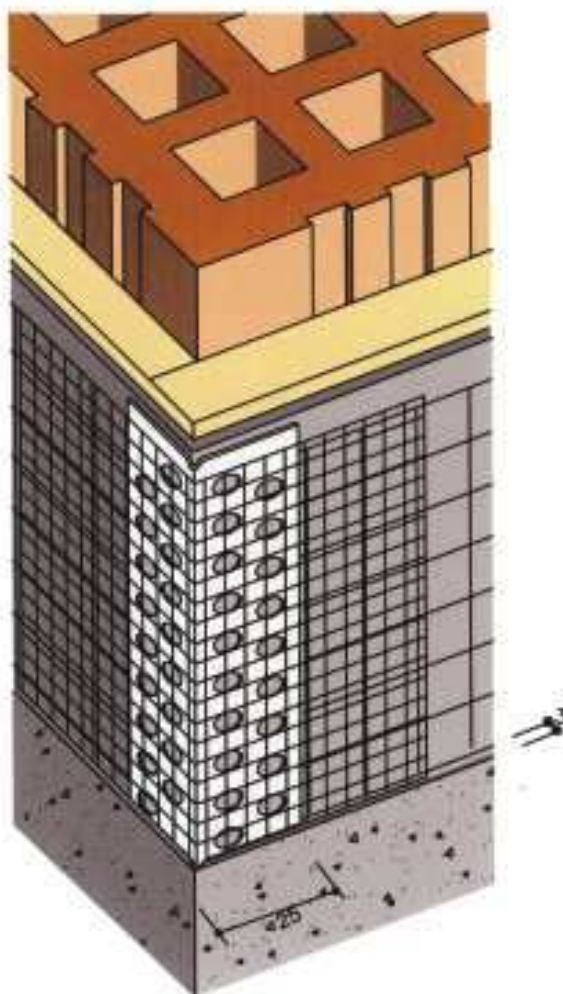

ART. 3018

paraspigolo per sistemi a "cappotto" in P.V.C. con rete in fibra di vetro preincollata (gr 160/m<sup>2</sup>) da cm 8 x 12

ART. 3020

paraspigolo per sistemi a "cappotto" in P.V.C. con rete in fibra di vetro preincollata (gr 160/m<sup>2</sup>) da cm 10 x 15

PROFIL PER SISTEMI DI ISOLAMENTO A "CAPPOTTO"

ARTICOLO	LUNGHEZZA IN CM	SPESSORE INTONACO IN MM	IMBALLO N. PZ.	MATERIALE	IMPIEGO	COLORE
3018	250	3	100	P.V.C. duro	"cappotto"	bianco
3020	250	3	100	P.V.C. duro	"cappotto"	bianco