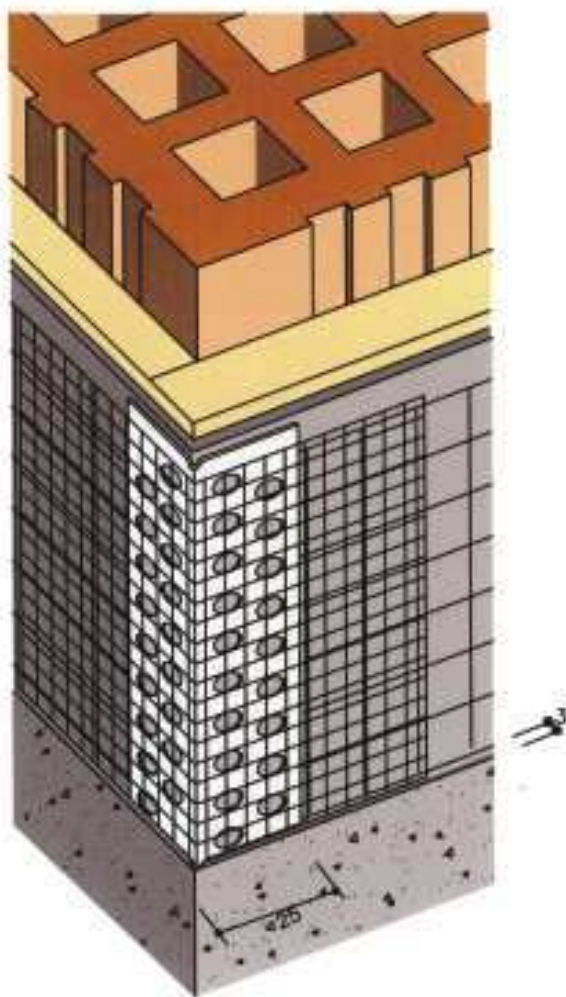

ART. 3018

paraspigolo per sistemi a "cappotto" in P.V.C. con rete in fibra di vetro preincollata (gr 160/m²) da cm 8 x 12

ART. 3020

paraspigolo per sistemi a "cappotto" in P.V.C. con rete in fibra di vetro preincollata (gr 160/m²) da cm 10 x 15

PROFIL PER SISTEMI DI ISOLAMENTO A "CAPPOTTO"

| ARTICOLO | LUNGHEZZA IN CM | SPESSORE INTONACO IN MM | IMBALLO N. PZ. | MATERIALE | IMPIEGO | COLORE |
|----------|-----------------|-------------------------|----------------|-------------|------------|--------|
| 3018 | 250 | 3 | 100 | P.V.C. duro | "cappotto" | bianco |
| 3020 | 250 | 3 | 100 | P.V.C. duro | "cappotto" | bianco |

ART. 3030

paraspigolo per sistemi a "cappotto" in P.V.C. più rete in fibra di vetro (gr 160/m²) con gocciolatoio

| ARTICOLO | LUNGHEZZA IN CM | SPESSORE INTONACO IN MM | IMBALLO N. PZ. | MATERIALE | IMPIEGO |
|----------|-----------------|-------------------------|----------------|---------------------------------|---------|
| 3030 | 250 | 3 | 10 | P.V.C. + rete in fibra di vetro | esterno |