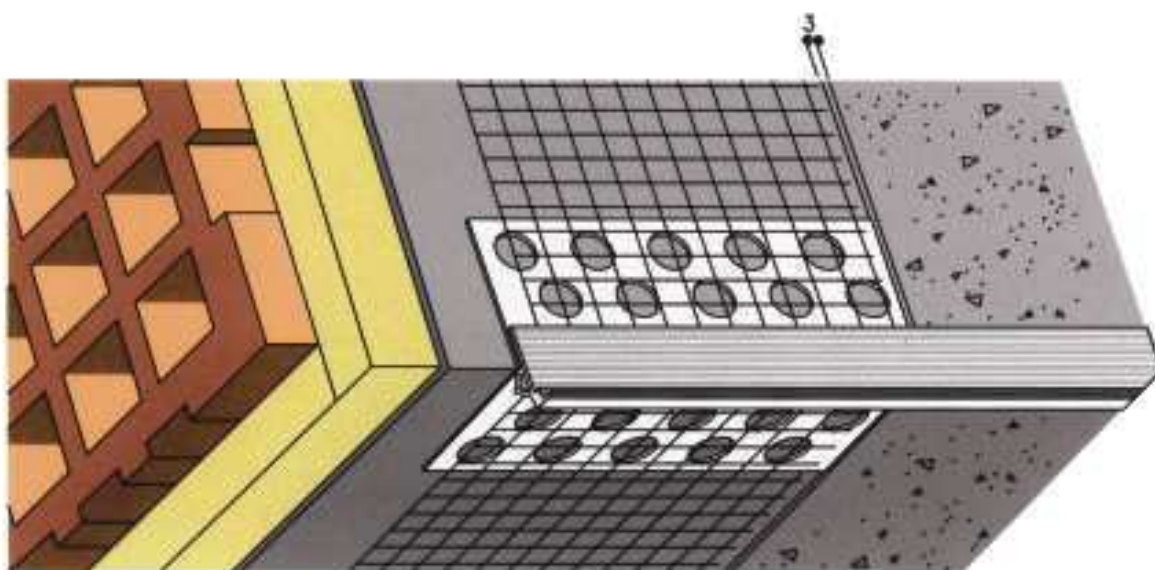

ART. 3018

paraspigolo per sistemi a "cappotto" in P.V.C. con rete in fibra di vetro preincollata (gr 160/m²) da cm 8 x 12

ART. 3020

paraspigolo per sistemi a "cappotto" in P.V.C. con rete in fibra di vetro preincollata (gr 160/m²) da cm 10 x 15

PROFIL PER SISTEMI DI ISOLAMENTO A "CAPPOTTO"

| ARTICOLO | LUNGHEZZA IN CM | SPESSORE INTONACO IN MM | IMBALLO N. PZ. | MATERIALE | IMPIEGO | COLORE |
|----------|-----------------|-------------------------|----------------|-------------|------------|--------|
| 3018 | 250 | 3 | 100 | P.V.C. duro | "cappotto" | bianco |
| 3020 | 250 | 3 | 100 | P.V.C. duro | "cappotto" | bianco |

ART. 3030

paraspigolo per sistemi a "cappotto" in P.V.C. più rete in fibra di vetro (gr 160/m²) con gocciolatoio

| ARTICOLO | LUNGHEZZA IN CM | SPESSORE INTONACO IN MM | IMBALLO N. PZ. | MATERIALE | IMPIEGO |
|----------|-----------------|-------------------------|----------------|---------------------------------|---------|
| 3030 | 250 | 3 | 10 | P.V.C. + rete in fibra di vetro | esterno |