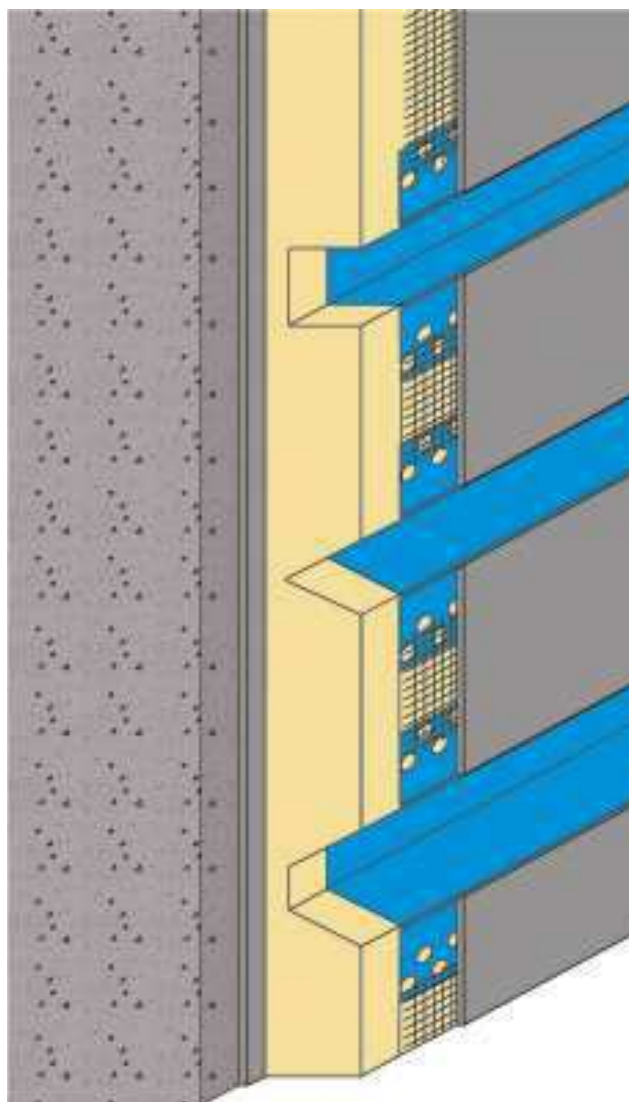

ART. 3071
 ART. 3075
 ART. 3073
 ART. 3076
 ART. 3077
 ART. 3074
 ART. 3078
 ART. 3079

profilo cornice per sistema a cappotto in alluminio preverniciato

| ARTICOLO | LUNGHEZZA IN CM | DIMENSIONI IN MM | IMBALLO N. PZ. | MATERIALE | IMPIEGO | COLORE |
|----------|-----------------|------------------|----------------|-------------------------|------------|--------|
| 3071 | 250 | U 20 X 30 | 20 | P.V.C. | "cappotto" | bianco |
| 3075 | 250 | V 20 X 20 | 20 | alluminio preverniciato | "cappotto" | silver |
| 3073 | 250 | U 20 X 20 | 20 | alluminio preverniciato | "cappotto" | silver |
| 3076 | 250 | U 20 X 30 | 20 | alluminio preverniciato | "cappotto" | silver |
| 3077 | 250 | U 20 X 40 | 20 | alluminio preverniciato | "cappotto" | silver |
| 3074 | 250 | ∨ 20 X 20 | 20 | alluminio preverniciato | "cappotto" | silver |
| 3078 | 250 | ∨ 20 X 30 | 20 | alluminio preverniciato | "cappotto" | silver |
| 3079 | 250 | ∨ 20 X 40 | 20 | alluminio preverniciato | "cappotto" | silver |