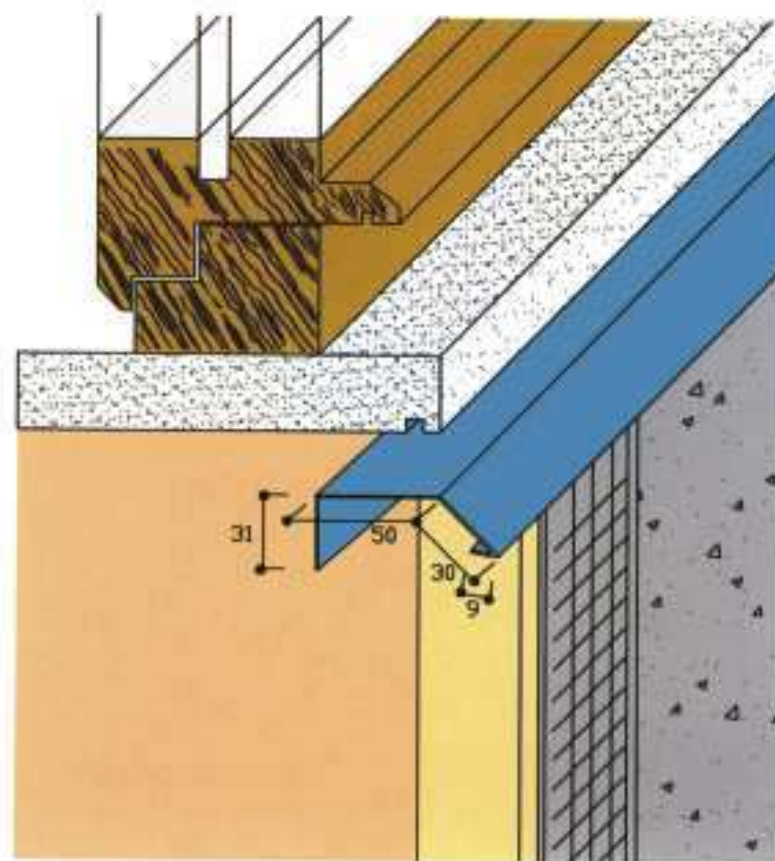

ART. 2006/A
 ART. 2006/B
 ART. 2006/C

profili di copertina con gocciolatoio per sistemi a "cappotto" in alluminio preverniciato

PROFILI PER SISTEMI DI ISOLAMENTO A "CAPPOTTO"

ARTICOLO	LUNGHEZZA IN CM	SPESSORE ISOLANTE IN MM	IMBALLO N. PZ.	MATERIALE	IMPIEGO	COLORE	MISURA PROFILI IN MM
2006/A	250	30-40-50	10	alluminio preverniciato	"cappotto"	silver	31x50x30x9
2006/B	250	60-70-80	10	alluminio preverniciato	"cappotto"	silver	51x80x30x9
2006/C	250	90-100-120	10	alluminio preverniciato	"cappotto"	silver	51x120x30x9