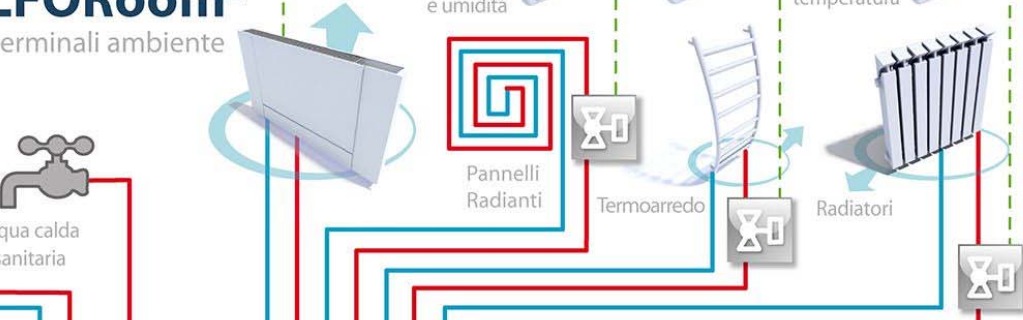

ELFOFresh²
 l'unità che rinnova e purifica
 l'aria, recupera e genera energia

ELFORoom²
 i terminali ambiente

Sonda aria esterna
 Ogni circuito idraulico può lavorare con temperatura dell'acqua differente in funzione di una curva climatica impostabile.

GAIA Maxi
 il cuore di ELFOSystem

ELFOControl²
 il cervello di ELFOSystem

Modulo zone radianti