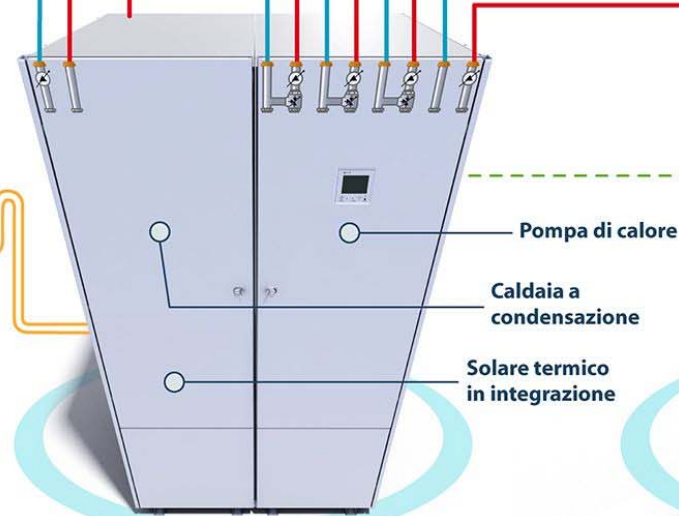

ELFOFresh²
 l'unità che rinnova e purifica
 l'aria, recupera e genera energia

ELFORoom²
 i terminali ambiente

Sonda aria esterna
 Ogni circuito idraulico può lavorare con temperatura dell'acqua differente in funzione di una curva climatica impostabile.

GAIA Maxi
 il cuore di ELFOSystem

ELFOControl²
 il cervello di ELFOSystem

Modulo zone radianti