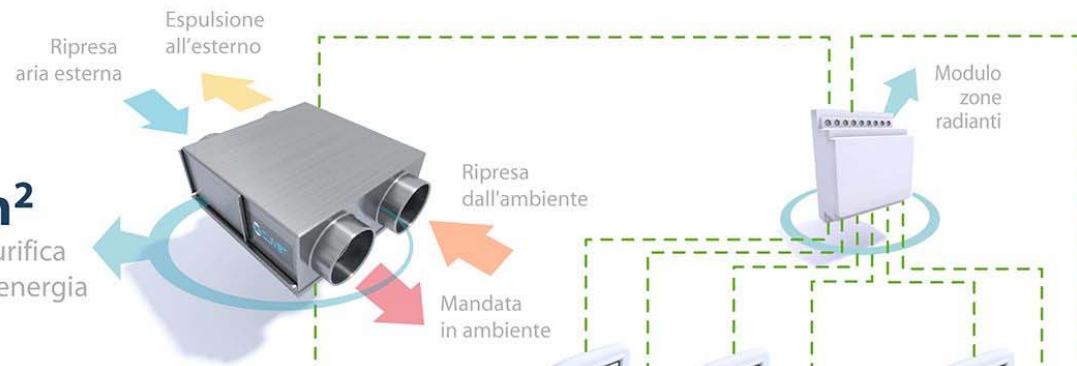

ELFOFresh²
 l'unità che rinnova e purifica
 l'aria, recupera e genera energia

ELFORoom²
 i terminali ambiente

Sonda aria esterna
 Ogni circuito idraulico può lavorare con temperatura dell'acqua differente in funzione di una curva climatica impostabile.

GAIA Maxi
 il cuore di ELFOSystem

ELFOControl²
 il cervello di ELFOSystem

Modulo zone radianti