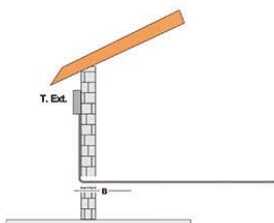

ELFOFresh²
 l'unità che rinnova e purifica
 l'aria, recupera e genera energia

ELFORoom²
 i terminali ambiente

Sonda aria esterna
 Ogni circuito idraulico può lavorare con temperatura dell'acqua differente in funzione di una curva climatica impostabile.