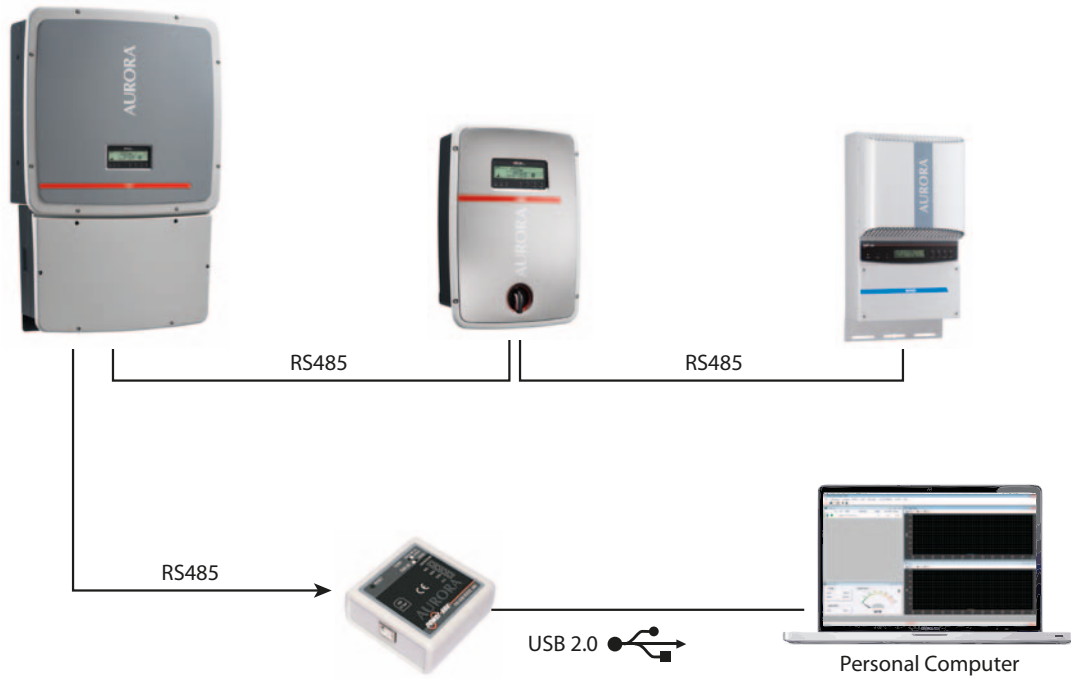

## Caratteristiche

- Permette l'interfacciamento seriale (bus RS485 oppure RS232) tra gli inverter fotovoltaici e/o eolici e il computer
- Sistemi operativi supportati: Win XP, Win 7, Linux e derivati
- Non necessita di alimentatore esterno (alimentazione attraverso la porta USB).

## Diagramma a Blocchi

PARAMETRI	PVI-USB-RS232_485
<b>Sezione USB</b>	
Standard	2.0
Connessione	B-Type
<b>Sezione RS485/232</b>	
Interfaccia RS485/232	selezionabile tramite switch
RS485	Half-Duplex
Led di Stato (Tx/Rx)	Si
O.S	Windows Xp, Windows 7, Linux e derivati <sup>(1)</sup>
<b>Alimentazione</b>	
Auto-alimentazione	Si, tramite porta USB
Massima Corrente Assorbita	150 mA
Led di stato (Power On)	Si
<b>Ambientali</b>	
Temperatura Ambiente	-25...+ 50°C/-13...122°F
<b>Fisici</b>	
Grado di Protezione Ambientale	IP 20 (solo per uso interno)
Dimensioni (H x L x P)	66mm x 66mm x 28mm
<b>Sicurezza</b>	
Isolamento	2500 V <sub>DC</sub>
Certificazioni	CE
<b>Accessori</b>	
Cavo di collegamento B-type/A-type	incluso