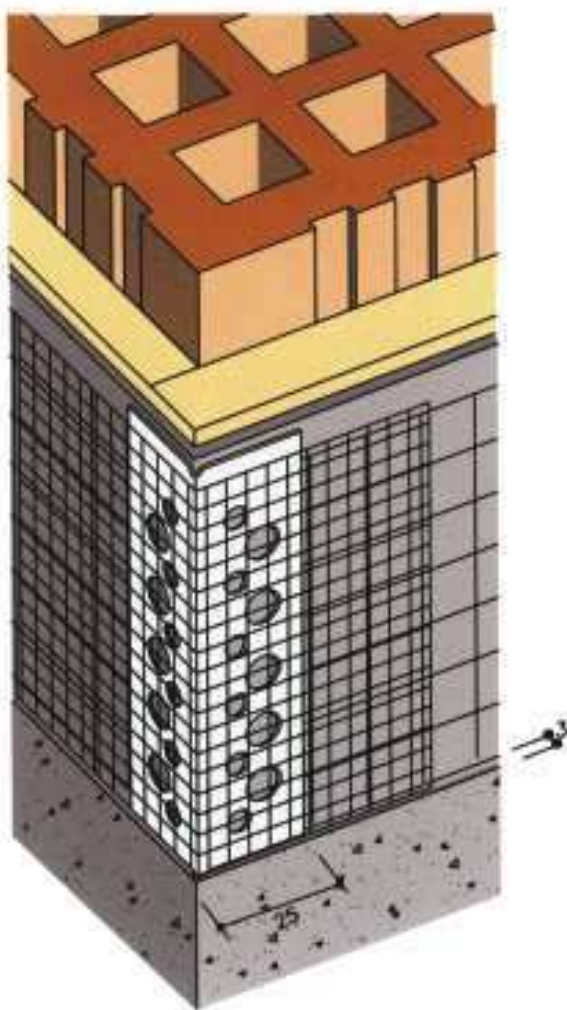

- ART. 2003/F** — paraspigolo per "cappotto" in alluminio naturale con rete in fibra di vetro preincollata (gr 160/m<sup>2</sup>) da cm 8 x 12
- ART. 2003/G** — paraspigolo per "cappotto" in alluminio naturale con rete in fibra di vetro preincollata (gr 160/m<sup>2</sup>) da cm 10 x 15
- ART. 2003/L** — paraspigolo per "cappotto" in alluminio preverniciato con rete in fibra di vetro preincollata (gr 160/m<sup>2</sup>) da cm 8 x 12
- ART. 2003/M** — paraspigolo per "cappotto" in alluminio preverniciato con rete in fibra di vetro preincollata (gr 160/m<sup>2</sup>) da cm 10 x 15

ARTICOLO	LUNGHEZZA IN CM	SPESSORE INTONACO IN MM	IMBALLO N. PZ.	MATERIALE	IMPIEGO	COLORE
2003/F	250	3	100	alluminio naturale con rete cm 8 x 12	"cappotto"	
2003/G	250	3	100	alluminio naturale con rete cm 10 x 15	"cappotto"	
2003/L	250	3	100	alluminio preverniciato con rete cm 8 x 12	"cappotto"	bianco
2003/M	250	3	100	alluminio preverniciato con rete cm 8 x 12	"cappotto"	bianco