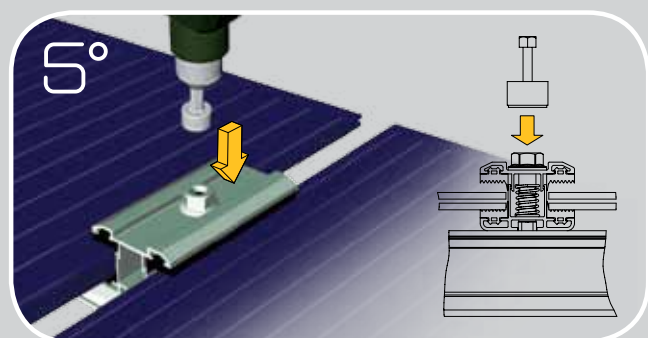

Il morsetto di fissaggio è reversibile per l'utilizzo orizzontale o verticale.

Staffa antiscivolo.

Inseribile frontalmente a scatto sul profilo di montaggio per l'installazione verticale del modulo.

Sostituzione e manutenzione rapida.

Certificazione.

Certificazione a 5.400 Pascal a pressione/depressione secondo la normativa CE.

Superficie ingombro.

Il morsetto ha una superficie di ingombro della pinza sul pannello di 12x85 mm.

Dimensioni e quote.

Il morsetto ha dimensione 85lung x 44larg x 32alt mm.

Montaggio facile e veloce.

FASI DI MONTAGGIO

La staffa AroundYou.

Staffa in poliammide rinforzata.

La staffa è in poliammide rinforzata con fibra di vetro lunga, con ottime caratteristiche di resistenza meccanica, grande tenacità ed elevata resistenza all'usura.

Riduzione correnti verso terra.

La staffa in PA rinforzata garantisce un adeguato isolamento del pannello evitando dispersione di corrente.

Semplice aggancio.

La staffa non prevede l'uso di viti e di regolazioni.