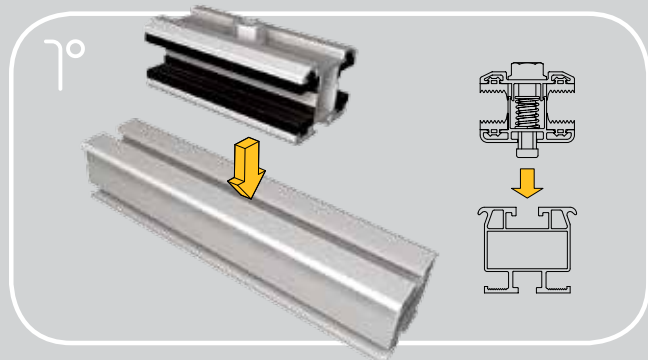

Il morsetto di fissaggio è reversibile per l'utilizzo orizzontale o verticale.

Staffa antiscivolo.

Inseribile frontalmente a scatto sul profilo di montaggio per l'installazione verticale del modulo.

Sostituzione e manutenzione rapida.

Certificazione.

Certificazione a 5.400 Pascal a pressione/depressione secondo la normativa CE.

Superficie ingombro.

Il morsetto ha una superficie di ingombro della pinza sul pannello di 12x85 mm.

Dimensioni e quote.

Il morsetto ha dimensione 85lung x 44larg x 32alt mm.

Montaggio facile e veloce.

FASI DI MONTAGGIO

La staffa AroundYou.

Staffa in poliammide rinforzata.

La staffa è in poliammide rinforzata con fibra di vetro lunga, con ottime caratteristiche di resistenza meccanica, grande tenacità ed elevata resistenza all'usura.

Riduzione correnti verso terra.

La staffa in PA rinforzata garantisce un adeguato isolamento del pannello evitando dispersione di corrente.

Semplice aggancio.

La staffa non prevede l'uso di viti e di regolazioni.