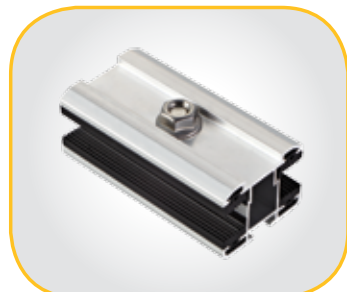

Il morsetto di fissaggio è reversibile per l'utilizzo orizzontale o verticale.

Staffa antiscivolo.

Inseribile frontalmente a scatto sul profilo di montaggio per l'installazione verticale del modulo.

Sostituzione e manutenzione rapida.

Riduzione correnti verso terra.

La staffa in PA rinforzata garantisce un adeguato isolamento del pannello evitando dispersione di corrente.

Semplice aggancio.

La staffa non prevede l'uso di viti e di regolazioni.

REVERSIBILITÀ

Montaggio Verticale

Montaggio Orizzontale

Descrizione componenti AroundYou.

KIT MORSETTI

Set Morsetto di fissaggio intermedio con vite.
Disponibile anche in nero.

Set Morsetto di fissaggio estremità con vite.

ATTREZZATURA

Profilo di montaggio universale.
Dimensioni: lunghezza 5m.

Staffa antiscivolo.

ARTICOLI COMPLEMENTARI

Raccordo di giunzione esterno pre-assemblato.

Raccordo di giunzione interno.

Spessore per morsetto intermedio.