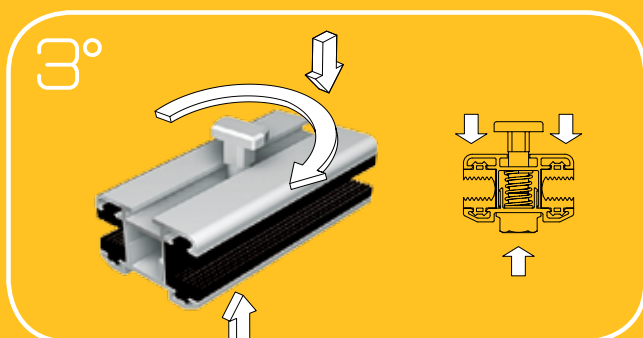

Riduzione correnti verso terra.

La staffa in PA rinforzata garantisce un adeguato isolamento del pannello evitando dispersione di corrente.

Semplice aggancio.

La staffa non prevede l'uso di viti e di regolazioni.

Dimensioni e quote.

La staffa ha dimensione 332 lung X 75 larg x 35 alt mm.

Facile da montare.

MONTAGGIO STAFFA

Il sistema AroundYou è ideato per moduli vetro/vetro per ogni tipo di impianto (su tetto e a terra).

REVERSIBILITÀ

Montaggio Verticale

Montaggio Orizzontale

Descrizione componenti AroundYou.

KIT MORSETTI

Set Morsetto di fissaggio intermedio con vite.
Disponibile anche in nero.

Set Morsetto di fissaggio estremità con vite.

ATTREZZATURA

Profilo di montaggio universale.
Dimensioni: lunghezza 5m.

Staffa antiscivolo.

ARTICOLI COMPLEMENTARI

Raccordo di giunzione esterno pre-assemblato.

Raccordo di giunzione interno.

Spessore per morsetto intermedio.