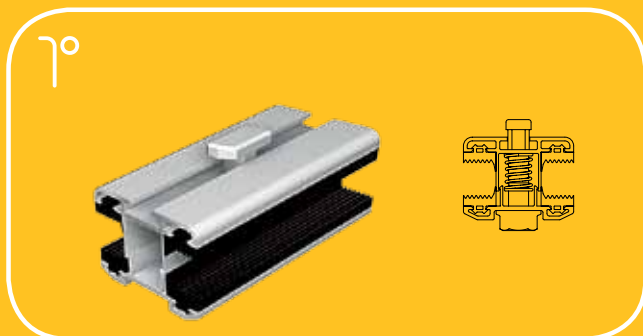

Il morsetto di fissaggio è reversibile per l'utilizzo orizzontale o verticale.

Staffa antiscivolo.

Inseribile frontalmente a scatto sul profilo di montaggio per l'installazione verticale del modulo.

Sostituzione e manutenzione rapida.

Riduzione correnti verso terra.

La staffa in PA rinforzata garantisce un adeguato isolamento del pannello evitando dispersione di corrente.

Semplice aggancio.

La staffa non prevede l'uso di viti e di regolazioni.

Dimensioni e quote.

La staffa ha dimensione 332 lung X 75 larg x 35 alt mm.

Facile da montare.

MONTAGGIO STAFFA

Il sistema AroundYou è ideato per moduli vetro/vetro per ogni tipo di impianto (su tetto e a terra).

REVERSIBILITÀ

Montaggio Verticale

Montaggio Orizzontale

Descrizione componenti AroundYou.

KIT MORSETTI

Set Morsetto di fissaggio intermedio con vite.
Disponibile anche in nero.

Set Morsetto di fissaggio estremità con vite.