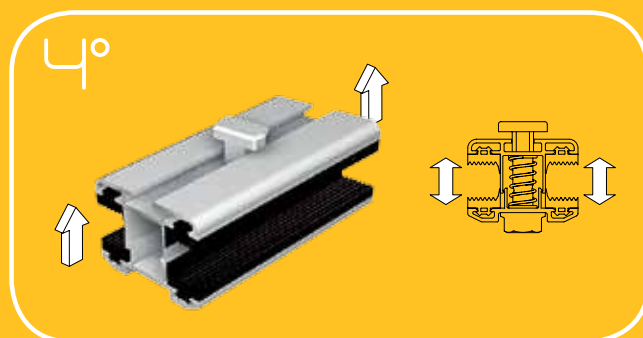

Il morsetto di fissaggio è reversibile per l'utilizzo orizzontale o verticale.

Staffa antiscivolo.

Inseribile frontalmente a scatto sul profilo di montaggio per l'installazione verticale del modulo.

Sostituzione e manutenzione rapida.

Riduzione correnti verso terra.

La staffa in PA rinforzata garantisce un adeguato isolamento del pannello evitando dispersione di corrente.

Semplice aggancio.

La staffa non prevede l'uso di viti e di regolazioni.

Dimensioni e quote.

La staffa ha dimensione 332 lung X 75 larg x 35 alt mm.

Facile da montare.

MONTAGGIO STAFFA

Il sistema AroundYou è ideato per moduli vetro/vetro per ogni tipo di impianto (su tetto e a terra).

REVERSIBILITÀ

Montaggio Verticale

Montaggio Orizzontale

Descrizione componenti AroundYou.

KIT MORSETTI

Set Morsetto di fissaggio intermedio con vite.
Disponibile anche in nero.

Set Morsetto di fissaggio estremità con vite.