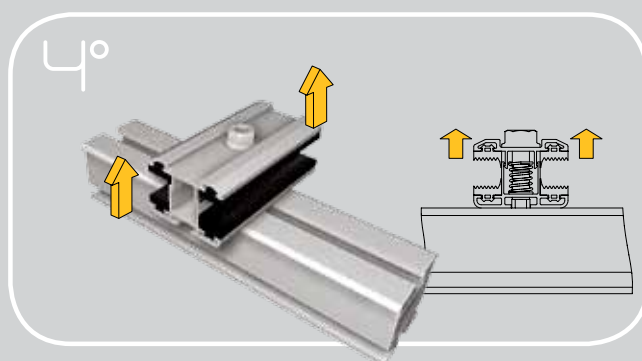

Il morsetto di fissaggio è reversibile per l'utilizzo orizzontale o verticale.

Staffa antiscivolo.

Inseribile frontalmente a scatto sul profilo di montaggio per l'installazione verticale del modulo.

Sostituzione e manutenzione rapida.

Certificazione.

Certificazione a 5.400 Pascal a pressione/depressione secondo la normativa CE.

Superficie ingombro.

Il morsetto ha una superficie di ingombro della pinza sul pannello di 12x85 mm.

Dimensioni e quote.

Il morsetto ha dimensione 85lung x 44larg x 32alt mm.

Montaggio facile e veloce.

FASI DI MONTAGGIO

La staffa AroundYou.

Staffa in poliammide rinforzata.

La staffa è in poliammide rinforzata con fibra di vetro lunga, con ottime caratteristiche di resistenza meccanica, grande tenacità ed elevata resistenza all'usura.

Riduzione correnti verso terra.

La staffa in PA rinforzata garantisce un adeguato isolamento del pannello evitando dispersione di corrente.

Semplice aggancio.

La staffa non prevede l'uso di viti e di regolazioni.