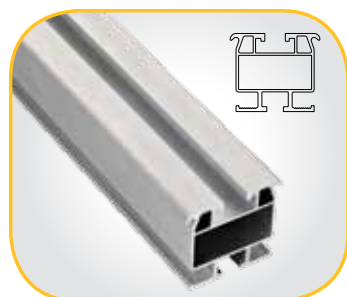

Riduzione correnti verso terra.

La staffa in PA rinforzata garantisce un adeguato isolamento del pannello evitando dispersione di corrente.

Semplice aggancio.

La staffa non prevede l'uso di viti e di regolazioni.

Dimensioni e quote.

La staffa ha dimensione 332 lung X 75 larg x 35 alt mm.

Facile da montare.

MONTAGGIO STAFFA

Il sistema AroundYou è ideato per moduli vetro/vetro per ogni tipo di impianto (su tetto e a terra).

REVERSIBILITÀ

Montaggio Verticale

Montaggio Orizzontale

Descrizione componenti AroundYou.

KIT MORSETTI

Set Morsetto di fissaggio intermedio con vite.
Disponibile anche in nero.

Set Morsetto di fissaggio estremità con vite.

ATTREZZATURA

Profilo di montaggio universale.
Dimensioni: lunghezza 5m.

Staffa antiscivolo.

ARTICOLI COMPLEMENTARI

Raccordo di giunzione esterno pre-assemblato.

Raccordo di giunzione interno.

Spessore per morsetto intermedio.