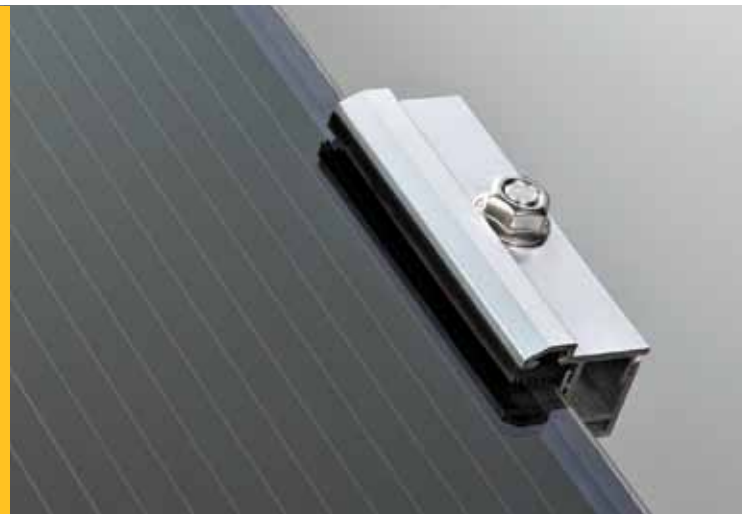

Il morsetto di fissaggio è reversibile per l'utilizzo orizzontale o verticale.

Staffa antiscivolo.

Inseribile frontalmente a scatto sul profilo di montaggio per l'installazione verticale del modulo.

Sostituzione e manutenzione rapida.

Riduzione correnti verso terra.

La staffa in PA rinforzata garantisce un adeguato isolamento del pannello evitando dispersione di corrente.

Semplice aggancio.

La staffa non prevede l'uso di viti e di regolazioni.

REVERSIBILITÀ

Montaggio Verticale

Montaggio Orizzontale

Descrizione componenti AroundYou.

KIT MORSETTI

Set Morsetto di fissaggio intermedio con vite.
Disponibile anche in nero.

Set Morsetto di fissaggio estremità con vite.

ATTREZZATURA

Profilo di montaggio universale.
Dimensioni: lunghezza 5m.

Staffa antiscivolo.

ARTICOLI COMPLEMENTARI

Raccordo di giunzione esterno pre-assemblato.

Raccordo di giunzione interno.

Spessore per morsetto intermedio.