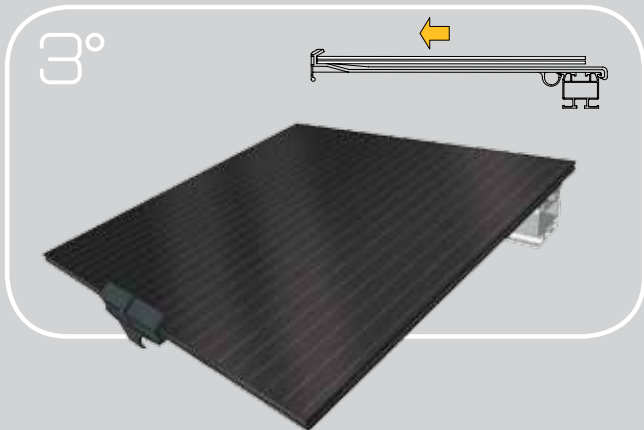

Il morsetto di fissaggio è reversibile per l'utilizzo orizzontale o verticale.

Staffa antiscivolo.

Inseribile frontalmente a scatto sul profilo di montaggio per l'installazione verticale del modulo.

Sostituzione e manutenzione rapida.

Riduzione correnti verso terra.

La staffa in PA rinforzata garantisce un adeguato isolamento del pannello evitando dispersione di corrente.

Semplice aggancio.

La staffa non prevede l'uso di viti e di regolazioni.

Dimensioni e quote.

La staffa ha dimensione 332 lung X 75 larg x 35 alt mm.

Facile da montare.

MONTAGGIO STAFFA

Il sistema AroundYou è ideato per moduli vetro/vetro per ogni tipo di impianto (su tetto e a terra).