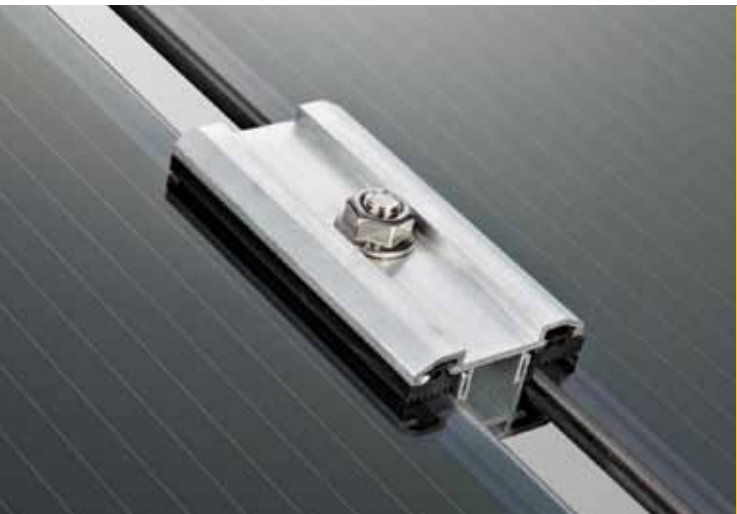

Il morsetto di fissaggio è reversibile per l'utilizzo orizzontale o verticale.

Staffa antiscivolo.

Inseribile frontalmente a scatto sul profilo di montaggio per l'installazione verticale del modulo.

Sostituzione e manutenzione rapida.

Riduzione correnti verso terra.

La staffa in PA rinforzata garantisce un adeguato isolamento del pannello evitando dispersione di corrente.

Semplice aggancio.

La staffa non prevede l'uso di viti e di regolazioni.

REVERSIBILITÀ

Montaggio Verticale

Montaggio Orizzontale

Descrizione componenti AroundYou.

KIT MORSETTI

Set Morsetto di fissaggio intermedio con vite.
Disponibile anche in nero.

Set Morsetto di fissaggio estremità con vite.

ATTREZZATURA

Profilo di montaggio universale.
Dimensioni: lunghezza 5m.

Staffa antiscivolo.

ARTICOLI COMPLEMENTARI

Raccordo di giunzione esterno pre-assemblato.

Raccordo di giunzione interno.

Spessore per morsetto intermedio.