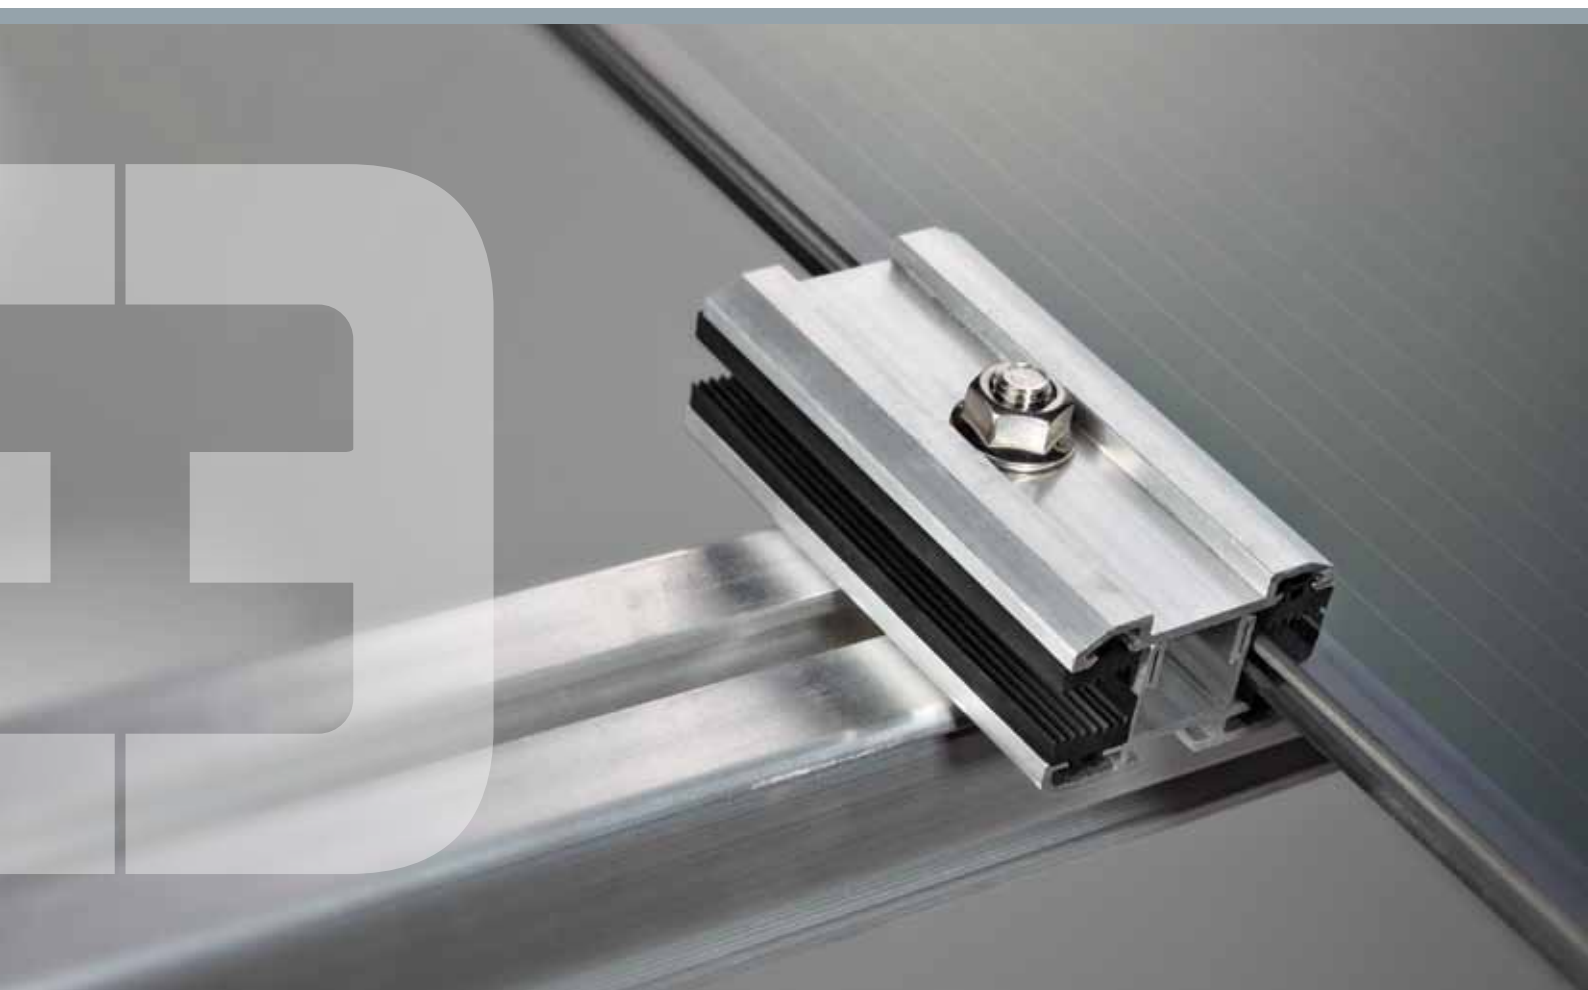

THESANO

AroundYou

Sistema di fissaggio
rapido per moduli film
sottile senza cornice.