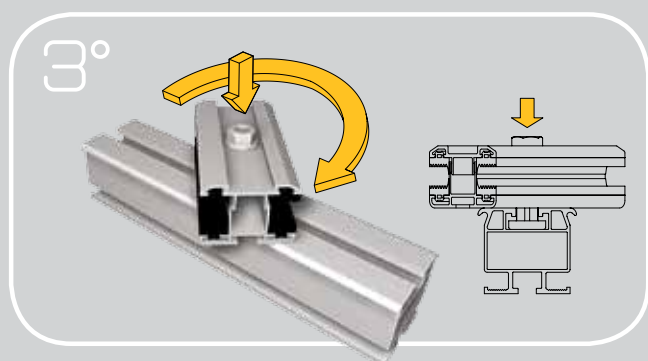

Il morsetto di fissaggio è reversibile per l'utilizzo orizzontale o verticale.

Staffa antiscivolo.

Inseribile frontalmente a scatto sul profilo di montaggio per l'installazione verticale del modulo.

Sostituzione e manutenzione rapida.

Certificazione.

Certificazione a 5.400 Pascal a pressione/depressione secondo la normativa CE.

Superficie ingombro.

Il morsetto ha una superficie di ingombro della pinza sul pannello di 12x85 mm.

Dimensioni e quote.

Il morsetto ha dimensione 85lung x 44larg x 32alt mm.

Montaggio facile e veloce.

FASI DI MONTAGGIO

La staffa AroundYou.

Staffa in poliammide rinforzata.

La staffa è in poliammide rinforzata con fibra di vetro lunga, con ottime caratteristiche di resistenza meccanica, grande tenacità ed elevata resistenza all'usura.

Riduzione correnti verso terra.

La staffa in PA rinforzata garantisce un adeguato isolamento del pannello evitando dispersione di corrente.

Semplice aggancio.

La staffa non prevede l'uso di viti e di regolazioni.