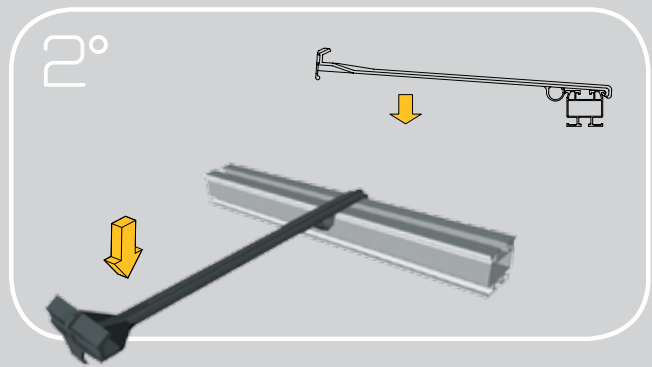

Il morsetto di fissaggio è reversibile per l'utilizzo orizzontale o verticale.

Staffa antiscivolo.

Inseribile frontalmente a scatto sul profilo di montaggio per l'installazione verticale del modulo.

Sostituzione e manutenzione rapida.

Il morsetto ha dimensione 85lung x 44larg x 32alt mm.

Montaggio facile e veloce.

FASI DI MONTAGGIO

La staffa AroundYou.

Staffa in poliammide rinforzata.

La staffa è in poliammide rinforzata con fibra di vetro lunga, con ottime caratteristiche di resistenza meccanica, grande tenacità ed elevata resistenza all'usura.

Riduzione correnti verso terra.

La staffa in PA rinforzata garantisce un adeguato isolamento del pannello evitando dispersione di corrente.

Semplice aggancio.

La staffa non prevede l'uso di viti e di regolazioni.

Dimensioni e quote.

La staffa ha dimensione 332 lung X 75 larg x 35 alt mm.

Facile da montare.

MONTAGGIO STAFFA

Il sistema AroundYou è ideato per moduli vetro/vetro per ogni tipo di impianto (su tetto e a terra).