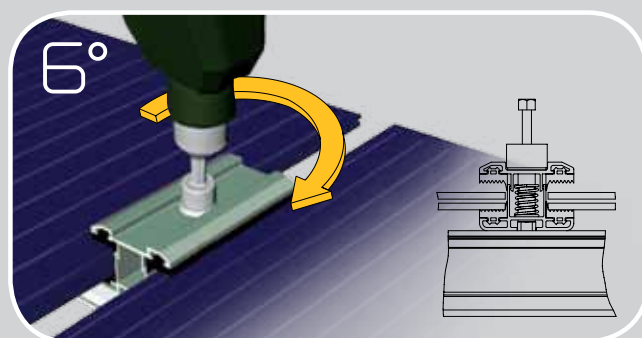

Il morsetto di fissaggio è reversibile per l'utilizzo orizzontale o verticale.

Staffa antiscivolo.

Inseribile frontalmente a scatto sul profilo di montaggio per l'installazione verticale del modulo.

Sostituzione e manutenzione rapida.

Certificazione.

Certificazione a 5.400 Pascal a pressione/depressione secondo la normativa CE.

Superficie ingombro.

Il morsetto ha una superficie di ingombro della pinza sul pannello di 12x85 mm.

Dimensioni e quote.

Il morsetto ha dimensione 85lung x 44larg x 32alt mm.

Montaggio facile e veloce.

FASI DI MONTAGGIO

La staffa AroundYou.

Staffa in poliammide rinforzata.

La staffa è in poliammide rinforzata con fibra di vetro lunga, con ottime caratteristiche di resistenza meccanica, grande tenacità ed elevata resistenza all'usura.

Riduzione correnti verso terra.

La staffa in PA rinforzata garantisce un adeguato isolamento del pannello evitando dispersione di corrente.

Semplice aggancio.

La staffa non prevede l'uso di viti e di regolazioni.