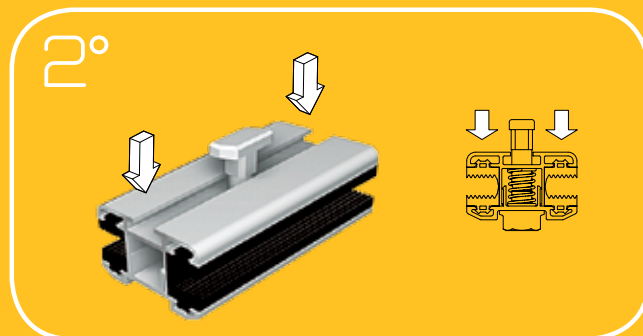

Il morsetto di fissaggio è reversibile per l'utilizzo orizzontale o verticale.

Staffa antiscivolo.

Inseribile frontalmente a scatto sul profilo di montaggio per l'installazione verticale del modulo.

Sostituzione e manutenzione rapida.

Riduzione correnti verso terra.

La staffa in PA rinforzata garantisce un adeguato isolamento del pannello evitando dispersione di corrente.

Semplice aggancio.

La staffa non prevede l'uso di viti e di regolazioni.

Dimensioni e quote.

La staffa ha dimensione 332 lung X 75 larg x 35 alt mm.

Facile da montare.

MONTAGGIO STAFFA

Il sistema AroundYou è ideato per moduli vetro/vetro per ogni tipo di impianto (su tetto e a terra).

REVERSIBILITÀ

Montaggio Verticale

Montaggio Orizzontale

Descrizione componenti AroundYou.

KIT MORSETTI

Set Morsetto di fissaggio intermedio con vite.
Disponibile anche in nero.

Set Morsetto di fissaggio estremità con vite.