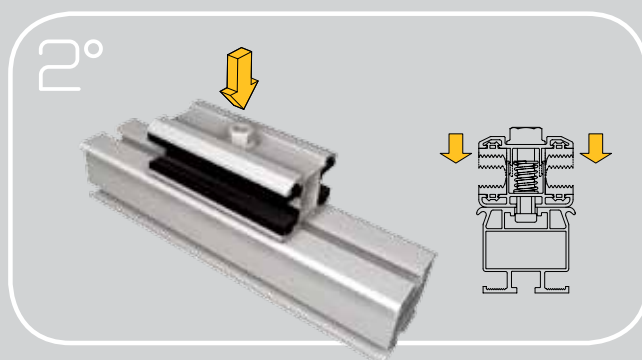

Il morsetto di fissaggio è reversibile per l'utilizzo orizzontale o verticale.

Staffa antiscivolo.

Inseribile frontalmente a scatto sul profilo di montaggio per l'installazione verticale del modulo.

Sostituzione e manutenzione rapida.

Certificazione.

Certificazione a 5.400 Pascal a pressione/depressione secondo la normativa CE.

Superficie ingombro.

Il morsetto ha una superficie di ingombro della pinza sul pannello di 12x85 mm.

Dimensioni e quote.

Il morsetto ha dimensione 85lung x 44larg x 32alt mm.

Montaggio facile e veloce.

FASI DI MONTAGGIO

La staffa AroundYou.

Staffa in poliammide rinforzata.

La staffa è in poliammide rinforzata con fibra di vetro lunga, con ottime caratteristiche di resistenza meccanica, grande tenacità ed elevata resistenza all'usura.

Riduzione correnti verso terra.

La staffa in PA rinforzata garantisce un adeguato isolamento del pannello evitando dispersione di corrente.

Semplice aggancio.

La staffa non prevede l'uso di viti e di regolazioni.