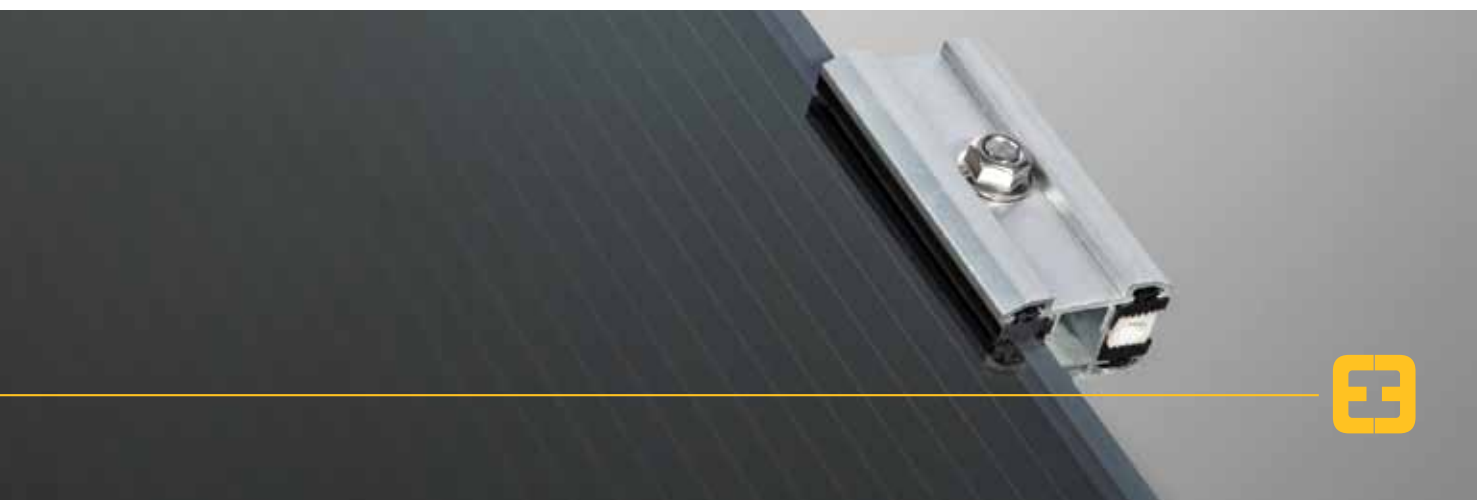

Clip ferma cavi.