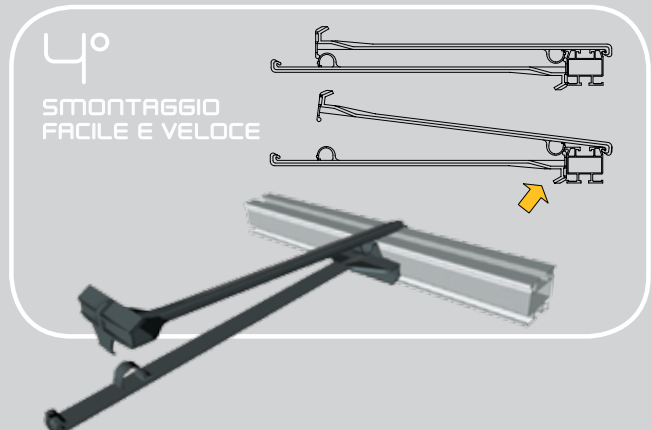

Il morsetto di fissaggio è reversibile per l'utilizzo orizzontale o verticale.

Staffa antiscivolo.

Inseribile frontalmente a scatto sul profilo di montaggio per l'installazione verticale del modulo.

Sostituzione e manutenzione rapida.

Il morsetto ha dimensione 85lung x 44larg x 32alt mm.

Montaggio facile e veloce.

FASI DI MONTAGGIO

La staffa AroundYou.

Staffa in poliammide rinforzata.

La staffa è in poliammide rinforzata con fibra di vetro lunga, con ottime caratteristiche di resistenza meccanica, grande tenacità ed elevata resistenza all'usura.

Riduzione correnti verso terra.

La staffa in PA rinforzata garantisce un adeguato isolamento del pannello evitando dispersione di corrente.

Semplice aggancio.

La staffa non prevede l'uso di viti e di regolazioni.

Dimensioni e quote.

La staffa ha dimensione 332 lung X 75 larg x 35 alt mm.

Facile da montare.

MONTAGGIO STAFFA

Il sistema AroundYou è ideato per moduli vetro/vetro per ogni tipo di impianto (su tetto e a terra).