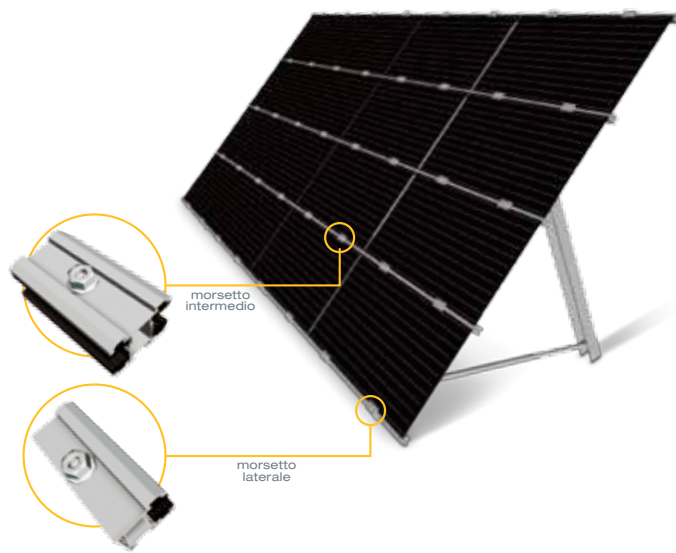

Il morsetto di fissaggio è reversibile per l'utilizzo orizzontale o verticale.

Staffa antiscivolo.

Inseribile frontalmente a scatto sul profilo di montaggio per l'installazione verticale del modulo.

Sostituzione e manutenzione rapida.

Riduzione correnti verso terra.

La staffa in PA rinforzata garantisce un adeguato isolamento del pannello evitando dispersione di corrente.

Semplice aggancio.

La staffa non prevede l'uso di viti e di regolazioni.

Dimensioni e quote.

La staffa ha dimensione 332 lung X 75 larg x 35 alt mm.

Facile da montare.

MONTAGGIO STAFFA

Il sistema AroundYou è ideato per moduli vetro/vetro per ogni tipo di impianto (su tetto e a terra).

REVERSIBILITÀ

Montaggio Verticale

Montaggio Orizzontale

Descrizione componenti AroundYou.

KIT MORSETTI

Set Morsetto di fissaggio intermedio con vite.
Disponibile anche in nero.

Set Morsetto di fissaggio estremità con vite.