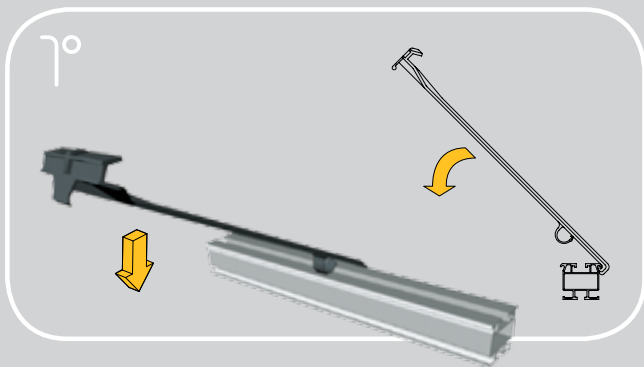

Il morsetto di fissaggio è reversibile per l'utilizzo orizzontale o verticale.

Staffa antiscivolo.

Inseribile frontalmente a scatto sul profilo di montaggio per l'installazione verticale del modulo.

Sostituzione e manutenzione rapida.

Il morsetto ha dimensione 85lung x 44larg x 32alt mm.

Montaggio facile e veloce.

FASI DI MONTAGGIO

La staffa AroundYou.

Staffa in poliammide rinforzata.

La staffa è in poliammide rinforzata con fibra di vetro lunga, con ottime caratteristiche di resistenza meccanica, grande tenacità ed elevata resistenza all'usura.

Riduzione correnti verso terra.

La staffa in PA rinforzata garantisce un adeguato isolamento del pannello evitando dispersione di corrente.

Semplice aggancio.

La staffa non prevede l'uso di viti e di regolazioni.

Dimensioni e quote.

La staffa ha dimensione 332 lung X 75 larg x 35 alt mm.

Facile da montare.

MONTAGGIO STAFFA

Il sistema AroundYou è ideato per moduli vetro/vetro per ogni tipo di impianto (su tetto e a terra).