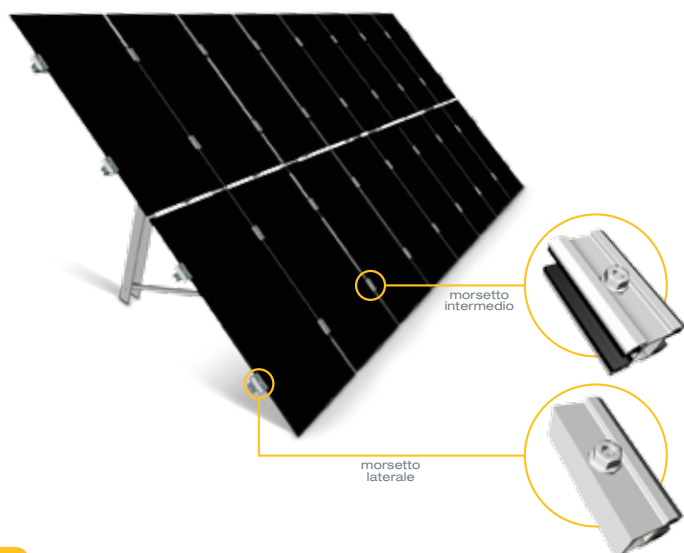

Riduzione correnti verso terra.

La staffa in PA rinforzata garantisce un adeguato isolamento del pannello evitando dispersione di corrente.

Semplice aggancio.

La staffa non prevede l'uso di viti e di regolazioni.

Dimensioni e quote.

La staffa ha dimensione 332 lung X 75 larg x 35 alt mm.

Facile da montare.

MONTAGGIO STAFFA

Il sistema AroundYou è ideato per moduli vetro/vetro per ogni tipo di impianto (su tetto e a terra).

REVERSIBILITÀ

Montaggio Verticale

Montaggio Orizzontale

Descrizione componenti AroundYou.

KIT MORSETTI

Set Morsetto di fissaggio intermedio con vite.
Disponibile anche in nero.

Set Morsetto di fissaggio estremità con vite.