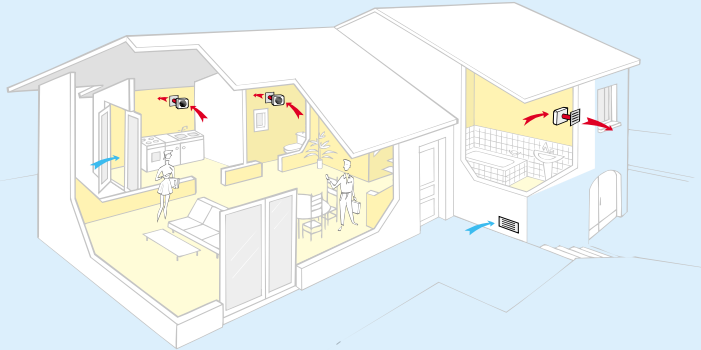

Ventilation/Ventilazione

Extract Ventilation / Estrazione

Indoor grille/
GPA quadrata