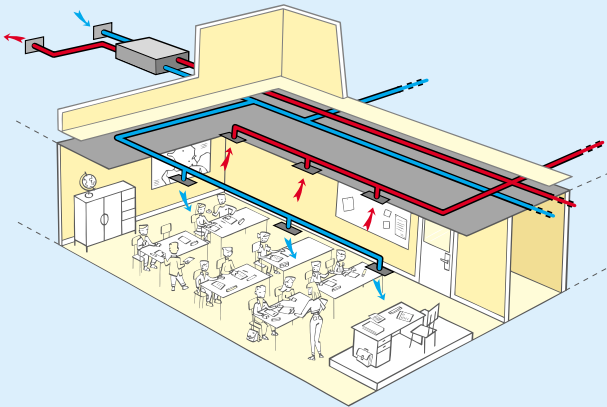

Exhaust grilles/
Bocchetta di estrazione
igroregolabile Bahia

Humidity-controlled air inlets/
Ingressi aria igroregolabili

Multi-floor manifolds/
CRE Collettori di
Raccordo di Piano

Ducts/Condotti

Thermodynamic heat exchanger/
VMC Doppio flusso con recupero di
calore con ciclo termodinamico

BIO

Private housing/
Abitazioni singole

Flat blocks/
Abitazioni Condominiali

Commercial premises/
Terziario

Ventilation/Ventilazione

Extract and Heat Recovery Ventilation/ Sistemi di Ventilazione a Semplice flusso e a Doppio Flusso con Recupero di calore

In-line Fan Units in Casing/ Ventilatori in linea

Vekita +

Vik

In-line Fan Units in Casing/ Ventilatori cassonati

T.VEC I

ADF

Double flow static heat recovery unit/
Centrale a doppio flusso con
recuperatore statico di calore