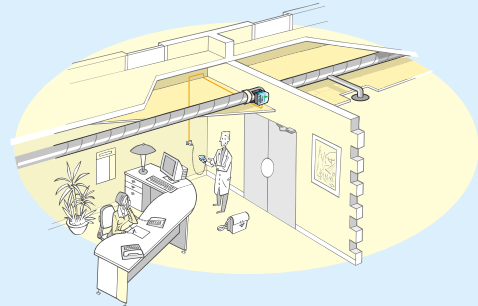

Héline

Smoke partition/ Compartimentazione

Istone
Circular fire damper/
Serranda Tagliafuoco
Circolare ISONE

Istone Ap.[®]
Wall-mounted circular fire damper/
Serranda Tagliafuoco a Filo Parete
ISONE/Ap Circolare