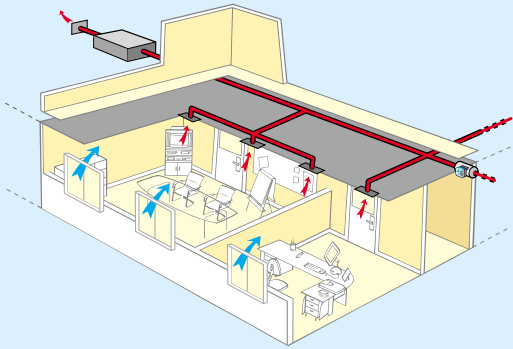

Exhaust grilles/
Bocchetta di estrazione
igroregolabile Bahia

Humidity-controlled air inlets/
Ingressi aria igroregolabili

Multi-floor manifolds/
CRE Collettori di
Raccordo di Piano

Ducts/Condotti

Thermodynamic heat exchanger/
VMC Doppio flusso con recupero di
calore con ciclo termodinamico

BIO

Private housing/
Abitazioni singole

Flat blocks/
Abitazioni Condominiali

Commercial premises/
Terziario

Ventilation/Ventilazione

Extract and Heat Recovery Ventilation/ Sistemi di Ventilazione a Semplice flusso e a Doppio Flusso con Recupero di calore

In-line Fan Units in Casing/ Ventilatori in linea

Vekita +

Vik

In-line Fan Units in Casing/ Ventilatori cassonati

T.VEC I

ADF

Double flow static heat recovery unit/
Centrale a doppio flusso con
recuperatore statico di calore