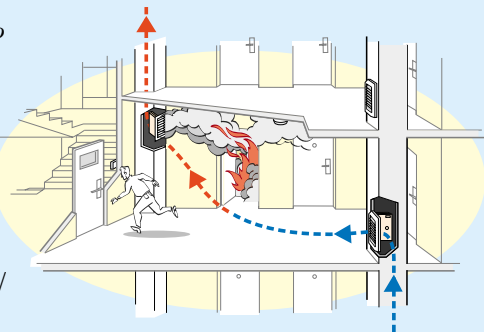

Fire Protection / Protezione Incendio

Smoke extraction/ Evacuazione Fumi