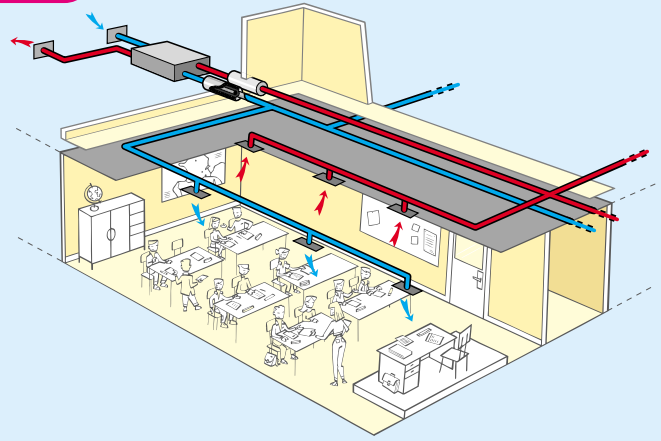

Sound attenuation / Silenziatori