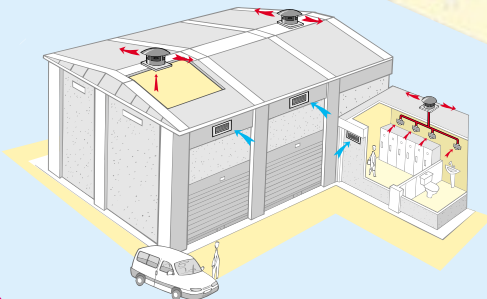

Specific Ventilation/ Ventilazione speciale

Single room extraction/Estrazione per locali singoli

Private housing/
Abitazioni singole

Flat blocks/
Abitazioni Condominiali

Commercial premises/
Terziario