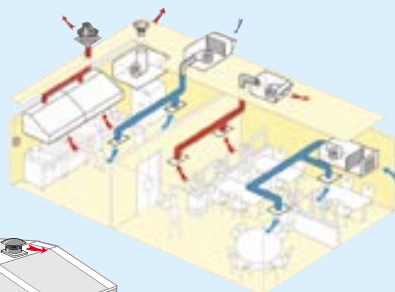

Specific Ventilation/ Ventilazione speciale

Single room extraction/Estrazione per locali singoli

Private housing/
Abitazioni singole

Flat blocks/
Abitazioni Condominiali

Commercial premises/
Terziario