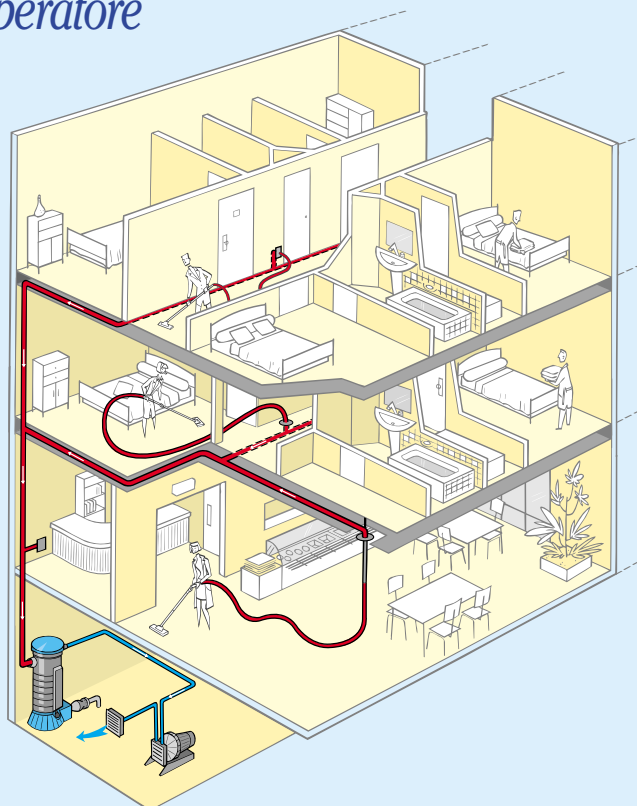

COMPACT - FAMILY - BOOSTY - DOOBLE
Centralised Vacuum unit/
Gamma centrali di aspirazione

Accessory kit/
Kit accessori

Dust pan/
Presa da cucina

Centralised vacuum cleaner for professional purpose/
Aspirazione Polveri Multioperatore

AXPIRTECH
Vacuum plant/
Centrale di aspirazione

Vacuum inlets/
Presa di aspirazione

Standard/Presa inox

LIVING™

FLOORVAC

Private housing/
Abitazioni singole

Flat blocks/
Abitazioni Condominiali

Commercial premises/
Terziario