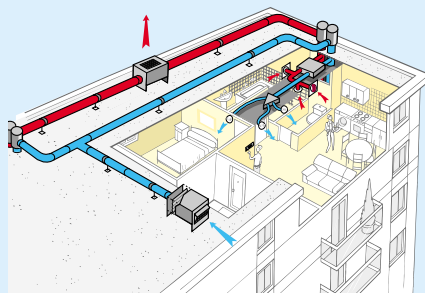

Mini VEC

C VEC

VEC

VEC micro-watt

Exhaust fan units in casing/Ventilatori a cassone

Self-balanced air inlets/
Ingressi Aria Autoregolabili

BAP Color
Self-balanced exhaust grille/
Bocchetta di estrazione
Autoregolabile

Exhaust grilles/
Bocchetta di estrazione
igroregolabile Bahia

Humidity-controlled air inlets/
Ingressi aria igroregolabili

Multi-floor manifolds/
CRE Collettori di
Raccordo di Piano

Ducts/Condotti

Thermodynamic heat exchanger/
VMC Doppio flusso con recupero di
calore con ciclo termodinamico