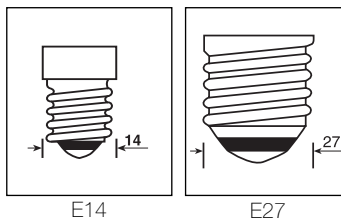

CONFORME ALLE NORME: EN60968 , EN60969 , 98/11/CE, CEI EN60432-3.

SPETTRI DI EMISSIONE

ATTACCHI DISPONIBILI

Novità

IMMEDIATELY DUAL

CON LAMPADA ALOGENA INTEGRATA

cod. ord.	cod. EAN	Watt	attacco	lumen (lm)	corrente (mA)	Ra	vita (h)	DimØxL	lmb. sing/minimo/mult	classe energ	prezzo €
50004	8002219584069	11	E14	550	80	>82	10000	48x110	1/10/100	A	14,90
50014	8002219586698	11	E27	550	80	>82	10000	48x110	1/10/100	A	14,90
50005	8002219584076	15	E27	800	110	>82	10000	48x125	1/10/100	A	14,90
50006	8002219584083	20	E27	1200	145	>82	10000	48x140	1/10/100	A	14,90
50007	8002219584090	25	E27	1550	180	>82	10000	48x155	1/10/100	A	14,90