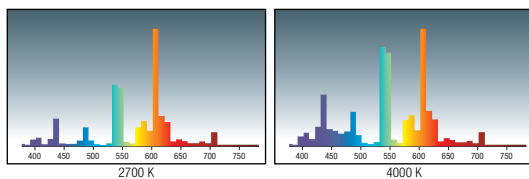

Le lampade a risparmio energetico Immediately Dual, sono dotate di un' innovativa tecnologia brevettata Beghelli. Esse integrano una lampada alogena che si attiva solo nei primi istanti di funzionamento, grazie alla quale offrono tutti i vantaggi dell'accensione immediata tipica delle lampade ad incandescenza. Inoltre, in questo modo, viene facilitato il rapido riscaldamento dei tubi fluorescenti evitando la sensazione di "poca luce" nei primi minuti di funzionamento.

CONFORME ALLE NORME: EN60968 , EN60969 , 98/11/CE, CEI EN60432-3.

SPETTRI DI EMISSIONE

ATTACCHI DISPONIBILI

Novità

IMMEDIATELY DUAL

CON LAMPADA ALOGENA INTEGRATA

cod. ord.	cod. EAN	Watt	attacco	lumen (lm)	corrente (mA)	Ra	vita (h)	DimØxL	lmb. sing/minimo/mult	classe energ	prezzo €
50004	8002219584069	11	E14	550	80	>82	10000	48x110	1/10/100	A	14,90
50014	8002219586698	11	E27	550	80	>82	10000	48x110	1/10/100	A	14,90
50005	8002219584076	15	E27	800	110	>82	10000	48x125	1/10/100	A	14,90
50006	8002219584083	20	E27	1200	145	>82	10000	48x140	1/10/100	A	14,90
50007	8002219584090	25	E27	1550	180	>82	10000	48x155	1/10/100	A	14,90

230 Volt
2700 K

IMMEDIATELY DUAL

CON LAMPADA ALOGENA INTEGRATA

cod. ord.	cod. EAN	Watt	attacco	lumen (lm)	corrente (mA)	Ra	vita (h)	DimØxL	lmb. sing/minimo/mult	classe energ	prezzo €
50003	8002219584052	11	E14	550	80	>82	10000	48x110	1/10/100	A	14,90
50013	8002219586681	11	E27	550	80	>82	10000	48x110	1/10/100	A	14,90
50000	8002219580009	15	E27	800	110	>82	10000	48x125	1/10/100	A	14,90
50001	8002219580016	20	E27	1200	145	>82	10000	48x140	1/10/100	A	14,90
50002	8002219580023	25	E27	1550	180	>82	10000	48x155	1/10/100	A	14,90