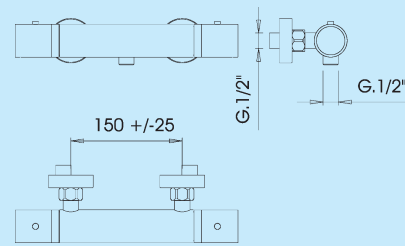

16202-001-C