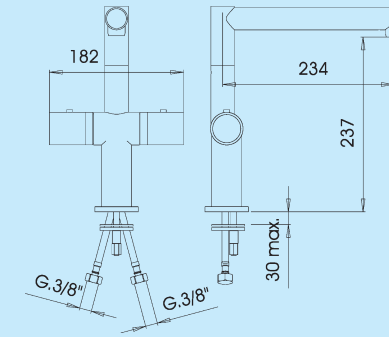

16502-001-C