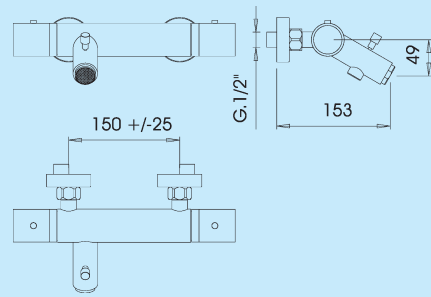

Serie Stylo

16102-001-C