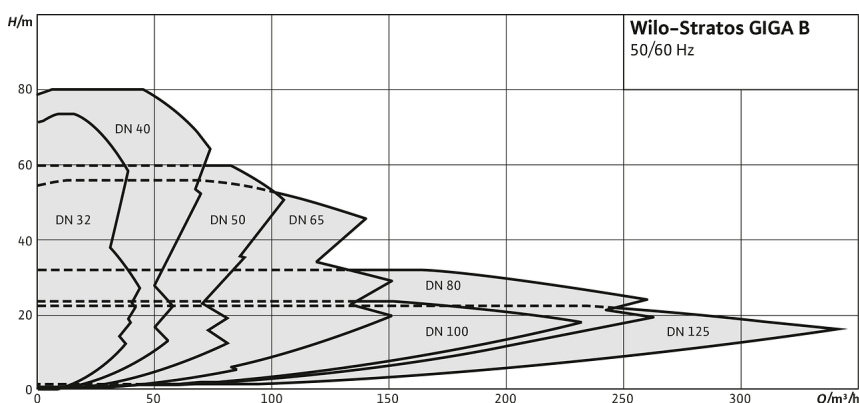

**Massima potenza con un'efficienza energetica senza uguali.**

La Wilo-Stratos GIGA B è la pompa ad alta efficienza ideale per l'impiego all'interno di sistemi di riscaldamento, condizionamento e refrigerazione di edifici che richiedono la movimentazione di grandi quantità di acqua in presenza di prevalenza elevata.

**Particolarità/vantaggi del prodotto**

- > Pompa ad alta efficienza e innovativa per massimi rendimenti con dimensioni principali secondo EN 733
- > Motore EC ad alta efficienza della classe di efficienza energetica IE5 secondo IEC 60034-30-2
- > Porte di comunicazione opzionali per la comunicazione bus mediante moduli IF innestabili