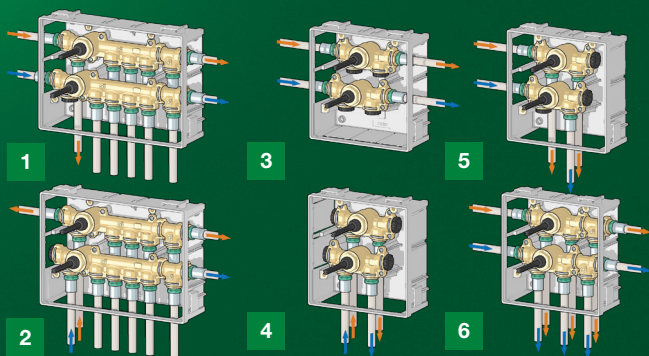

Placca a finitura cromata lucida
con pratiche manopole **push-to-open** a scomparsa che rendono discreti i comandi di apertura/chiusura delle valvole di intercettazione.

...ZA E TECNOLOGIA IN EQUILIBRIO PERFETTO.

Cartuccia per intercettazioni generali con sistema push-to-open

Sistema innesti a clip

Massima rapidità di installazione
e assoluta affidabilità di tenuta

Possibili configurazioni

- 1) con tee per circuito di ricircolo
2) con tee per circuito di ricircolo e derivazione passante

Possibili configurazioni

- 1) con ingresso laterale e circuito di ricircolo verso il basso e tee per derivazione aggiuntiva e passante
2) con ingresso dal basso e ricircolo laterale e tee per derivazione aggiuntiva e passante
3) con tubazioni orizzontali
4) con tubazioni dal basso
5) ad L con circuito di ricircolo
6) ad L con circuito di ricircolo acqua calda/fredda, tee di estensione e passante