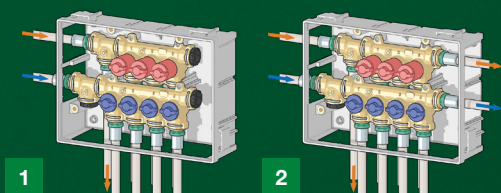

Placca a finitura cromata lucida
con pratiche manopole **push-to-open** a scomparsa che rendono discreti i comandi di apertura/chiusura delle valvole di intercettazione.

...ZA E TECNOLOGIA IN EQUILIBRIO PERFETTO.

Cartuccia per intercettazioni generali con sistema push-to-open

Sistema innesti a clip

Massima rapidità di installazione
e assoluta affidabilità di tenuta

Possibili configurazioni

- 1) con tee per circuito di ricircolo
2) con tee per circuito di ricircolo e derivazione passante

Possibili configurazioni

- 1) con ingresso laterale e circuito di ricircolo verso il basso e tee per derivazione aggiuntiva e passante
2) con ingresso dal basso e ricircolo laterale e tee per derivazione aggiuntiva e passante
3) con tubazioni orizzontali
4) con tubazioni dal basso
5) ad L con circuito di ricircolo
6) ad L con circuito di ricircolo acqua calda/fredda, tee di estensione e passante