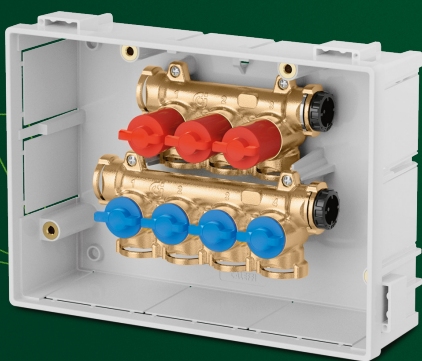

NUOVI COLLETTORI SERIE 359

**COLLETTORI SANITARI
CON INTERCETTAZIONI SINGOLE**