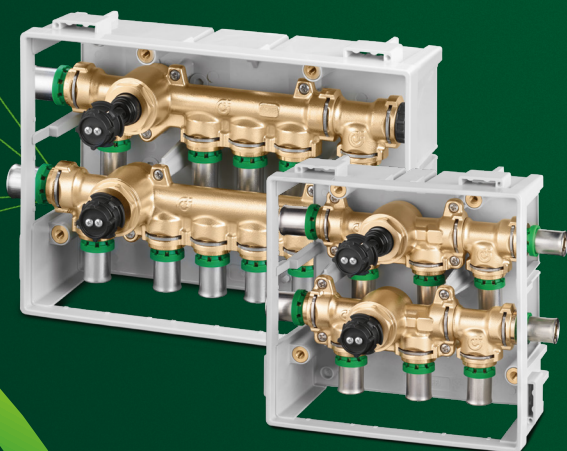

**COLLETTORI SANITARI
E GRUPPO CON INTERCETTAZIONI GENERALI**