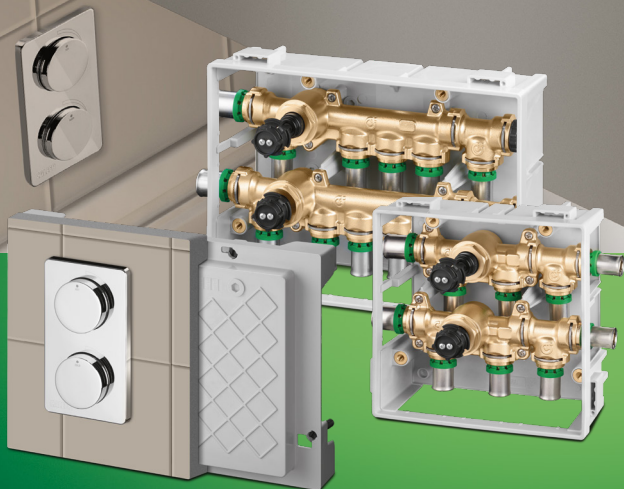

E S T E T I C A

COLLETTORI SANITARI
E GRUPPO CON INTERCETTAZIONI GENERALI

COMPATTI

ELEGANTI

A C C E S S O R I

Raccordi a pressare multipinza
per tubi multistrato con clip di fissaggio

Adattatore con clip di fissaggio
per raccordi a stringere

Placca a finitura cromata lucida
con pratiche manopole **push-to-open** a scomparsa che rendono discreti i comandi di apertura/chiusura delle valvole di intercettazione.

...ZA E TECNOLOGIA IN EQUILIBRIO PERFETTO.

reti di distribuzione idrosanitarie flessibili, sicure
pressione e portata corretti. In più si integrano
anti placche di copertura.

Cartuccia anti-bloccaggio brevettata

con il sistema a doppia
guarnizione di tenuta
garantisce un'elevata
affidabilità di funzionamento
nel tempo e riduce
le problematiche
di bloccaggio dovute
al calcare.

Cartuccia per intercettazioni generali con sistema push-to-open

Sistema innesti a clip

Massima rapidità di installazione
e assoluta affidabilità di tenuta

Possibili configurazioni

- 1) con tee per circuito di ricircolo
2) con tee per circuito di ricircolo e derivazione passante