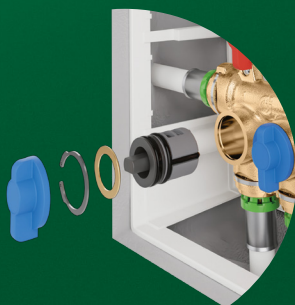

...ZA E TECNOLOGIA IN EQUILIBRIO PERFETTO.

reti di distribuzione idrosanitarie flessibili, sicure
pressione e portata corretti. In più si integrano
anti placche di copertura.

Cartuccia anti-bloccaggio brevettata

con il sistema a doppia
guarnizione di tenuta
garantisce un'elevata
affidabilità di funzionamento
nel tempo e riduce
le problematiche
di bloccaggio dovute
al calcare.

I materiali impiegati
permettono una bassa
coppia di manovra
nelle operazioni
di apertura/chiusura.

In caso di necessità
la sostituzione della cartuccia
è semplice e veloce.

Cartuccia per intercettazioni singole