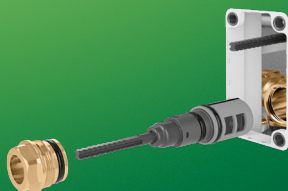

Placca a finitura cromata lucida
con pratiche manopole **push-to-open** a scomparsa che rendono discreti i comandi di apertura/chiusura delle valvole di intercettazione.

...ZA E TECNOLOGIA IN EQUILIBRIO PERFETTO.

reti di distribuzione idrosanitarie flessibili, sicure
pressione e portata corretti. In più si integrano
anti placche di copertura.

Cartuccia anti-bloccaggio brevettata

con il sistema a doppia
guarnizione di tenuta
garantisce un'elevata
affidabilità di funzionamento
nel tempo e riduce
le problematiche
di bloccaggio dovute
al calcare.

Cartuccia per intercettazioni generali con sistema push-to-open

Sistema innesti a clip

Massima rapidità di installazione
e assoluta affidabilità di tenuta

Possibili configurazioni

- 1) con tee per circuito di ricircolo
2) con tee per circuito di ricircolo e derivazione passante