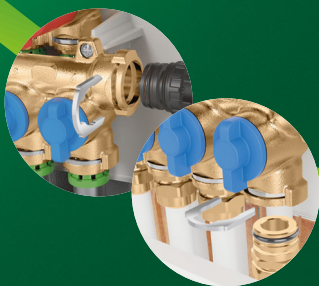

Placca a finitura cromata lucida
con pratiche manopole **push-to-open** a scomparsa che rendono discreti i comandi di apertura/chiusura delle valvole di intercettazione.

...ZA E TECNOLOGIA IN EQUILIBRIO PERFETTO.

Cartuccia per intercettazioni generali con sistema push-to-open

Sistema innesti a clip

Massima rapidità di installazione
e assoluta affidabilità di tenuta

Possibili configurazioni

- 1) con tee per circuito di ricircolo
2) con tee per circuito di ricircolo e derivazione passante