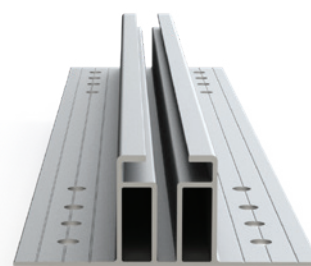

BISOL EasyMount™ Quick RAIL

Soluzione universale e flessibile per tetti in lamiera grecata

Specifiche Tecniche	
Applicazione	Tetti inclinati in lamiera grecata (spessore minimo 0,5 mm)*
Tipo di lamiera grecata	Lamiere grecate di ogni sezione e dimensione
Metodo di installazione	Direttamente nella lamiera
Orientamento del modulo	Verticale oppure orizzontale
Tolleranze del modulo	Soluzione adatta per tutti i moduli con cornice
Materiale	Alluminio EN-AW 6063 T66 (Quick RAIL) / Acciaio inossidabile (elementi di fissaggio)
Peso del sistema	0,005 kN/m ²
Dimensioni	Larghezza: 80 mm / Altezza: 30 mm / Lunghezza: 370 mm

* Altri spessori disponibili su richiesta.

Sezione Quick RAIL

Lamiera grecata in acciaio (min. S280GD)

Spessore della lamiera grecata [mm]	0,50	0,55	0,60	0,75	0,88	1,00
Resistenza all'estrazione di progetto [NRd in kN]	0,82	0,94	1,14	1,44	1,46	1,46
Resistenza a taglio di progetto [NRd in kN]	1,56	1,56	1,56	1,56	1,56	1,56

Guarda una breve
videoguida di
installazione

DEVELOPED IN
COOPERATION WITH
University of Ljubljana
Faculty of
Mechanical Engineering

Adatta alla maggior
parte delle lamiere
grecate

Soluzione
economica

Nessun
truciolo

Ventilazione
migliorata

10 anni di
garanzia sul
prodotto

Certificato ETA

Curiosità sulla soluzione di montaggio BISOL EasyMount™ Quick RAIL

L'installazione della soluzione di montaggio Quick RAIL non produce trucioli. Perché è così importante? Calpestando i trucioli durante l'installazione si possono verificare delle micro-lesioni della struttura superficiale del tetto. Il danno non è subito visibile, ma sicuramente con il tempo si riscontrerà un effetto negativo maggiore sulle proprietà del tetto.